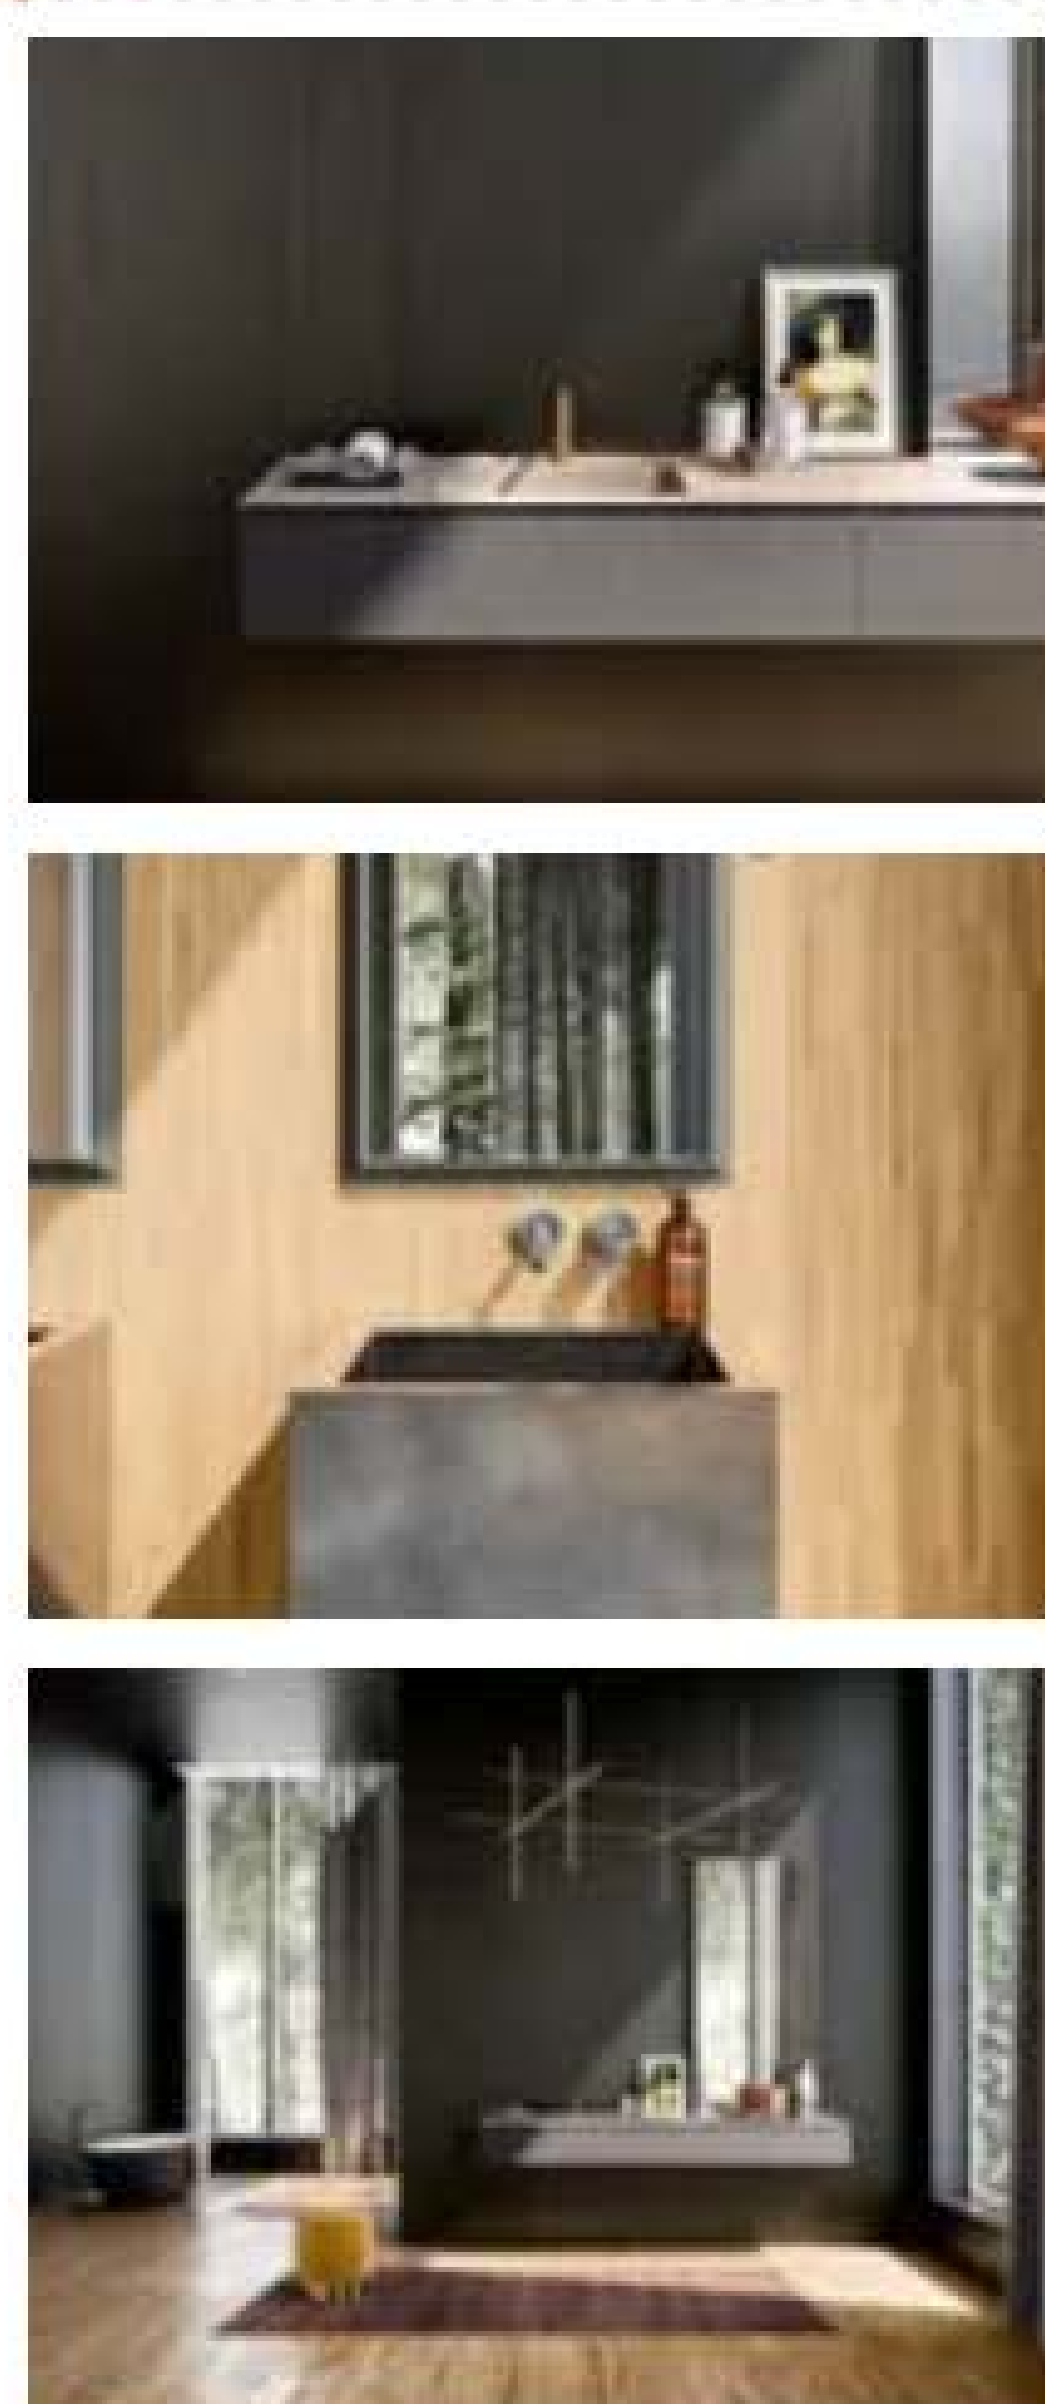

PHOTO GALLERY

ARCHIVO PRODOTTI PRODUCTS BY ITLAS IL LEGNO. LA TUA CASA.