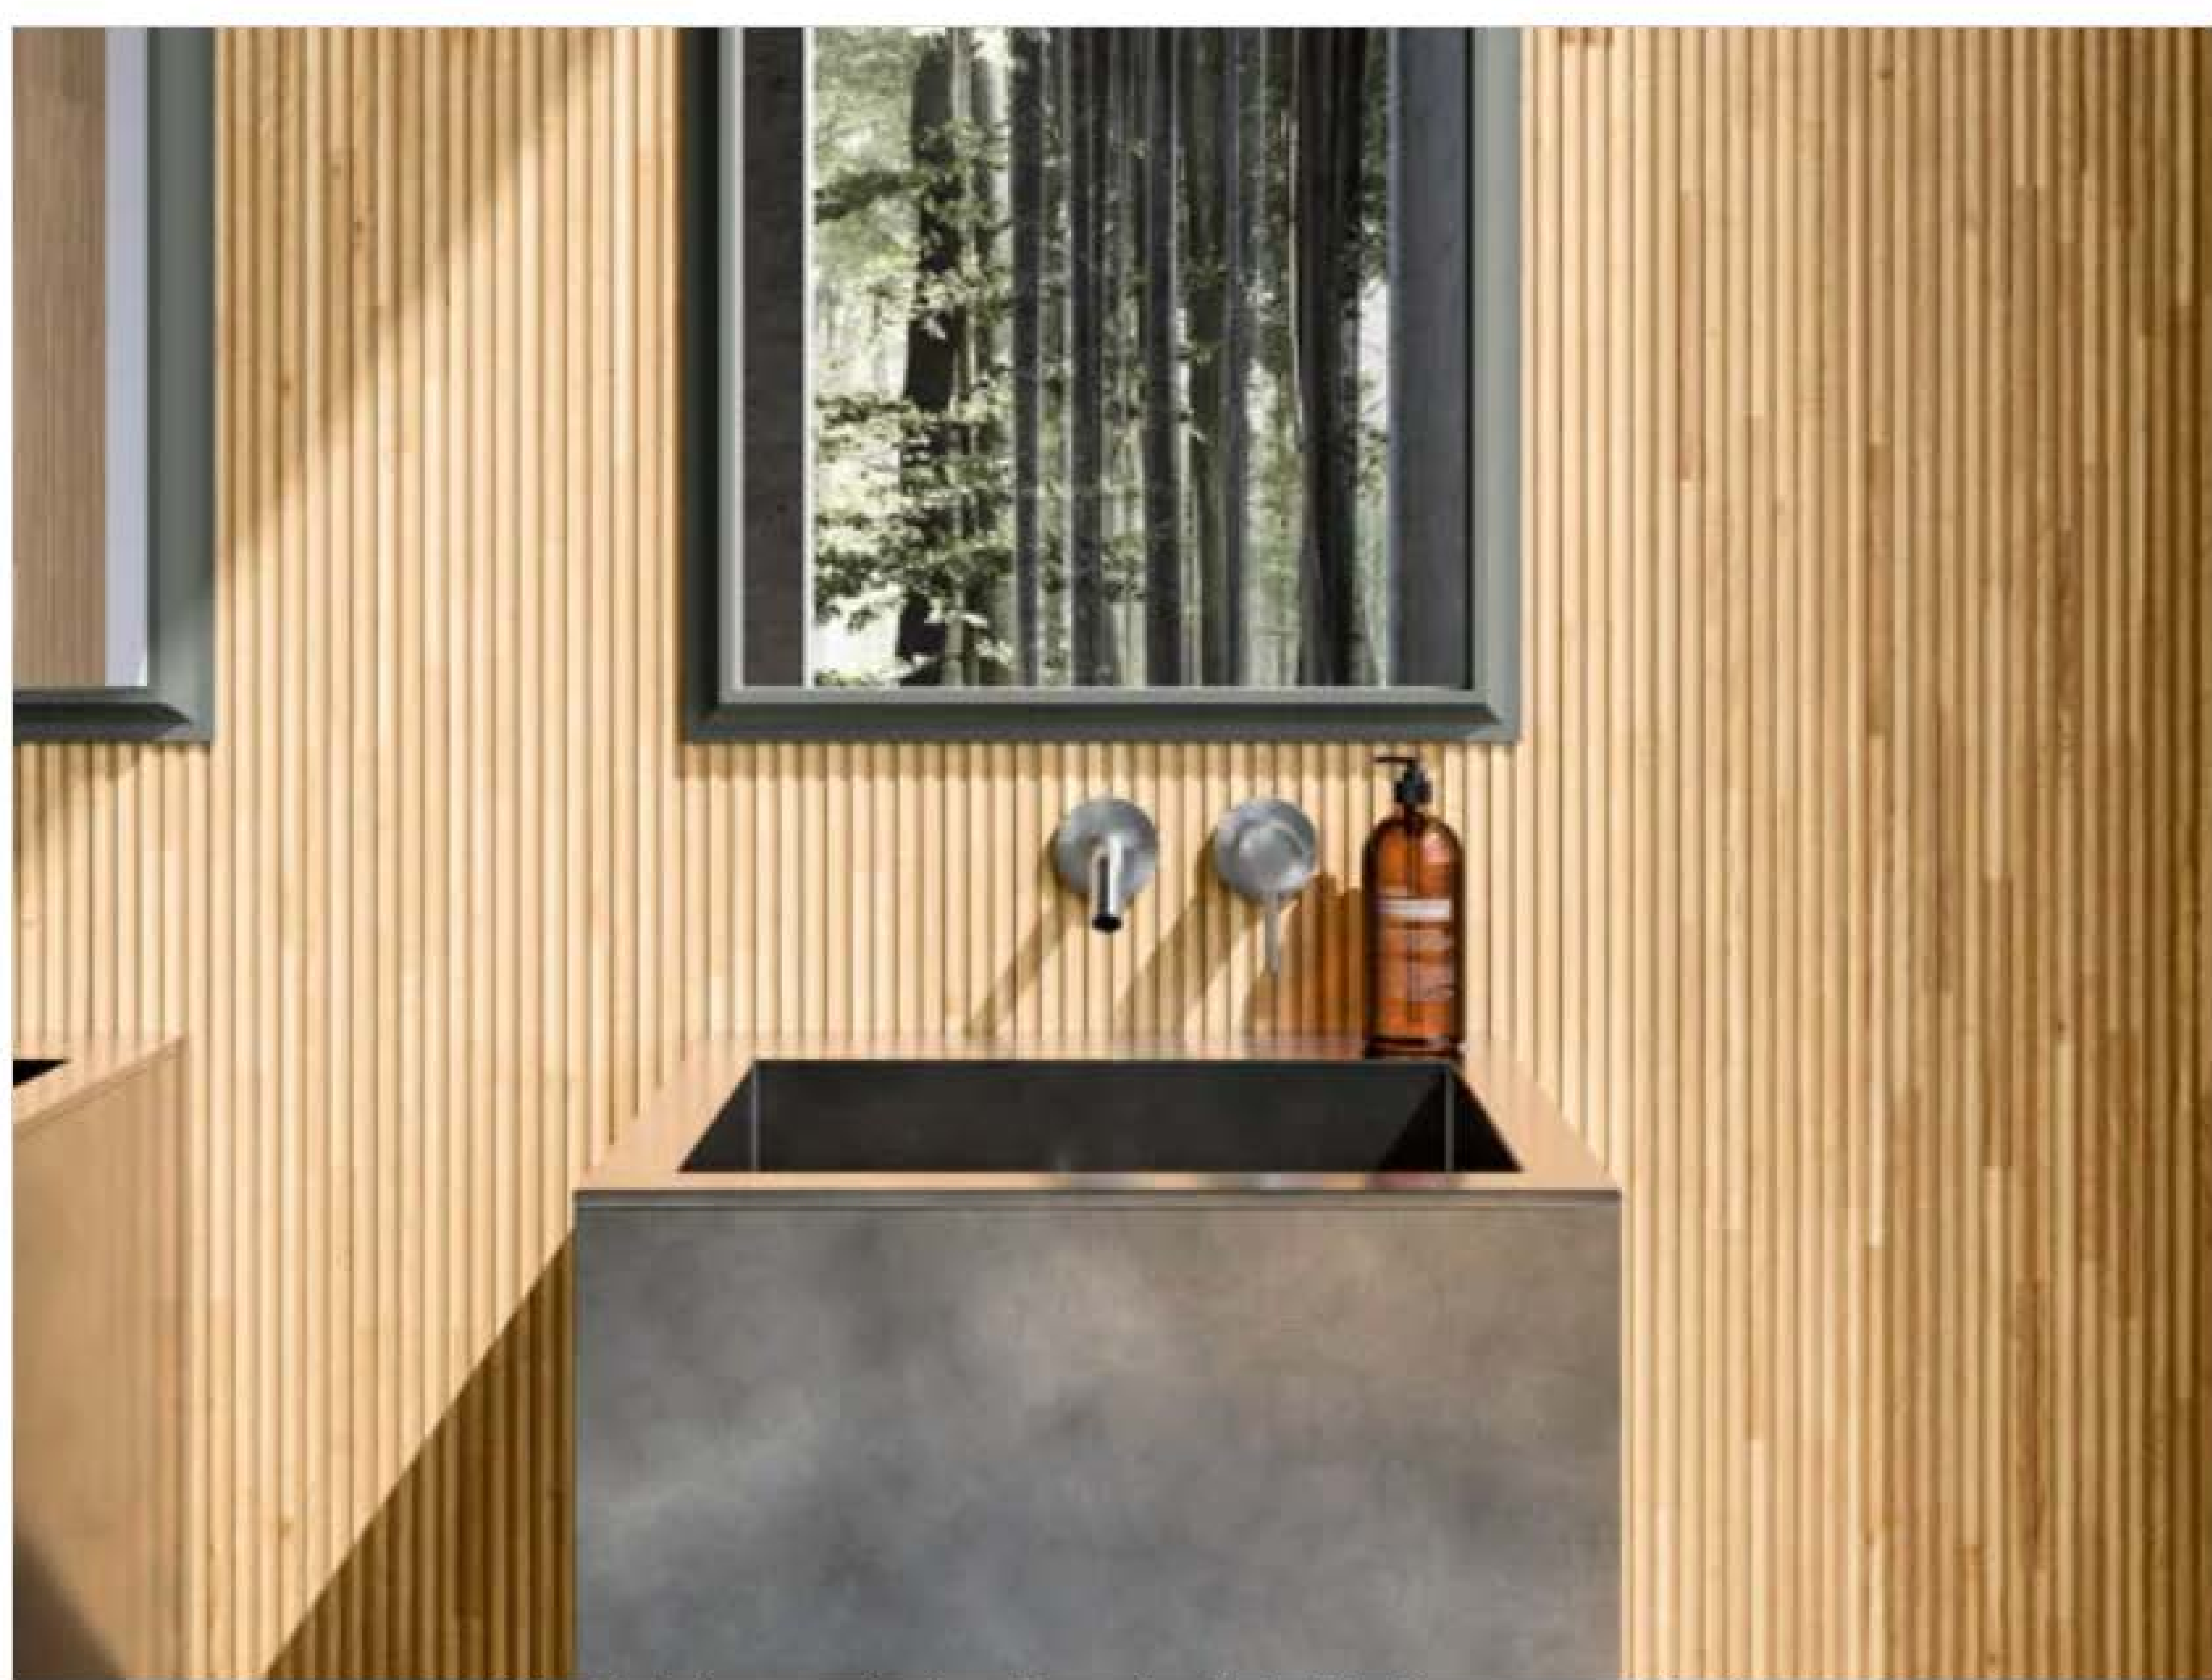

Boiserie in Legno collezione Ecos, Le Righe Fineline, Rovere Blond