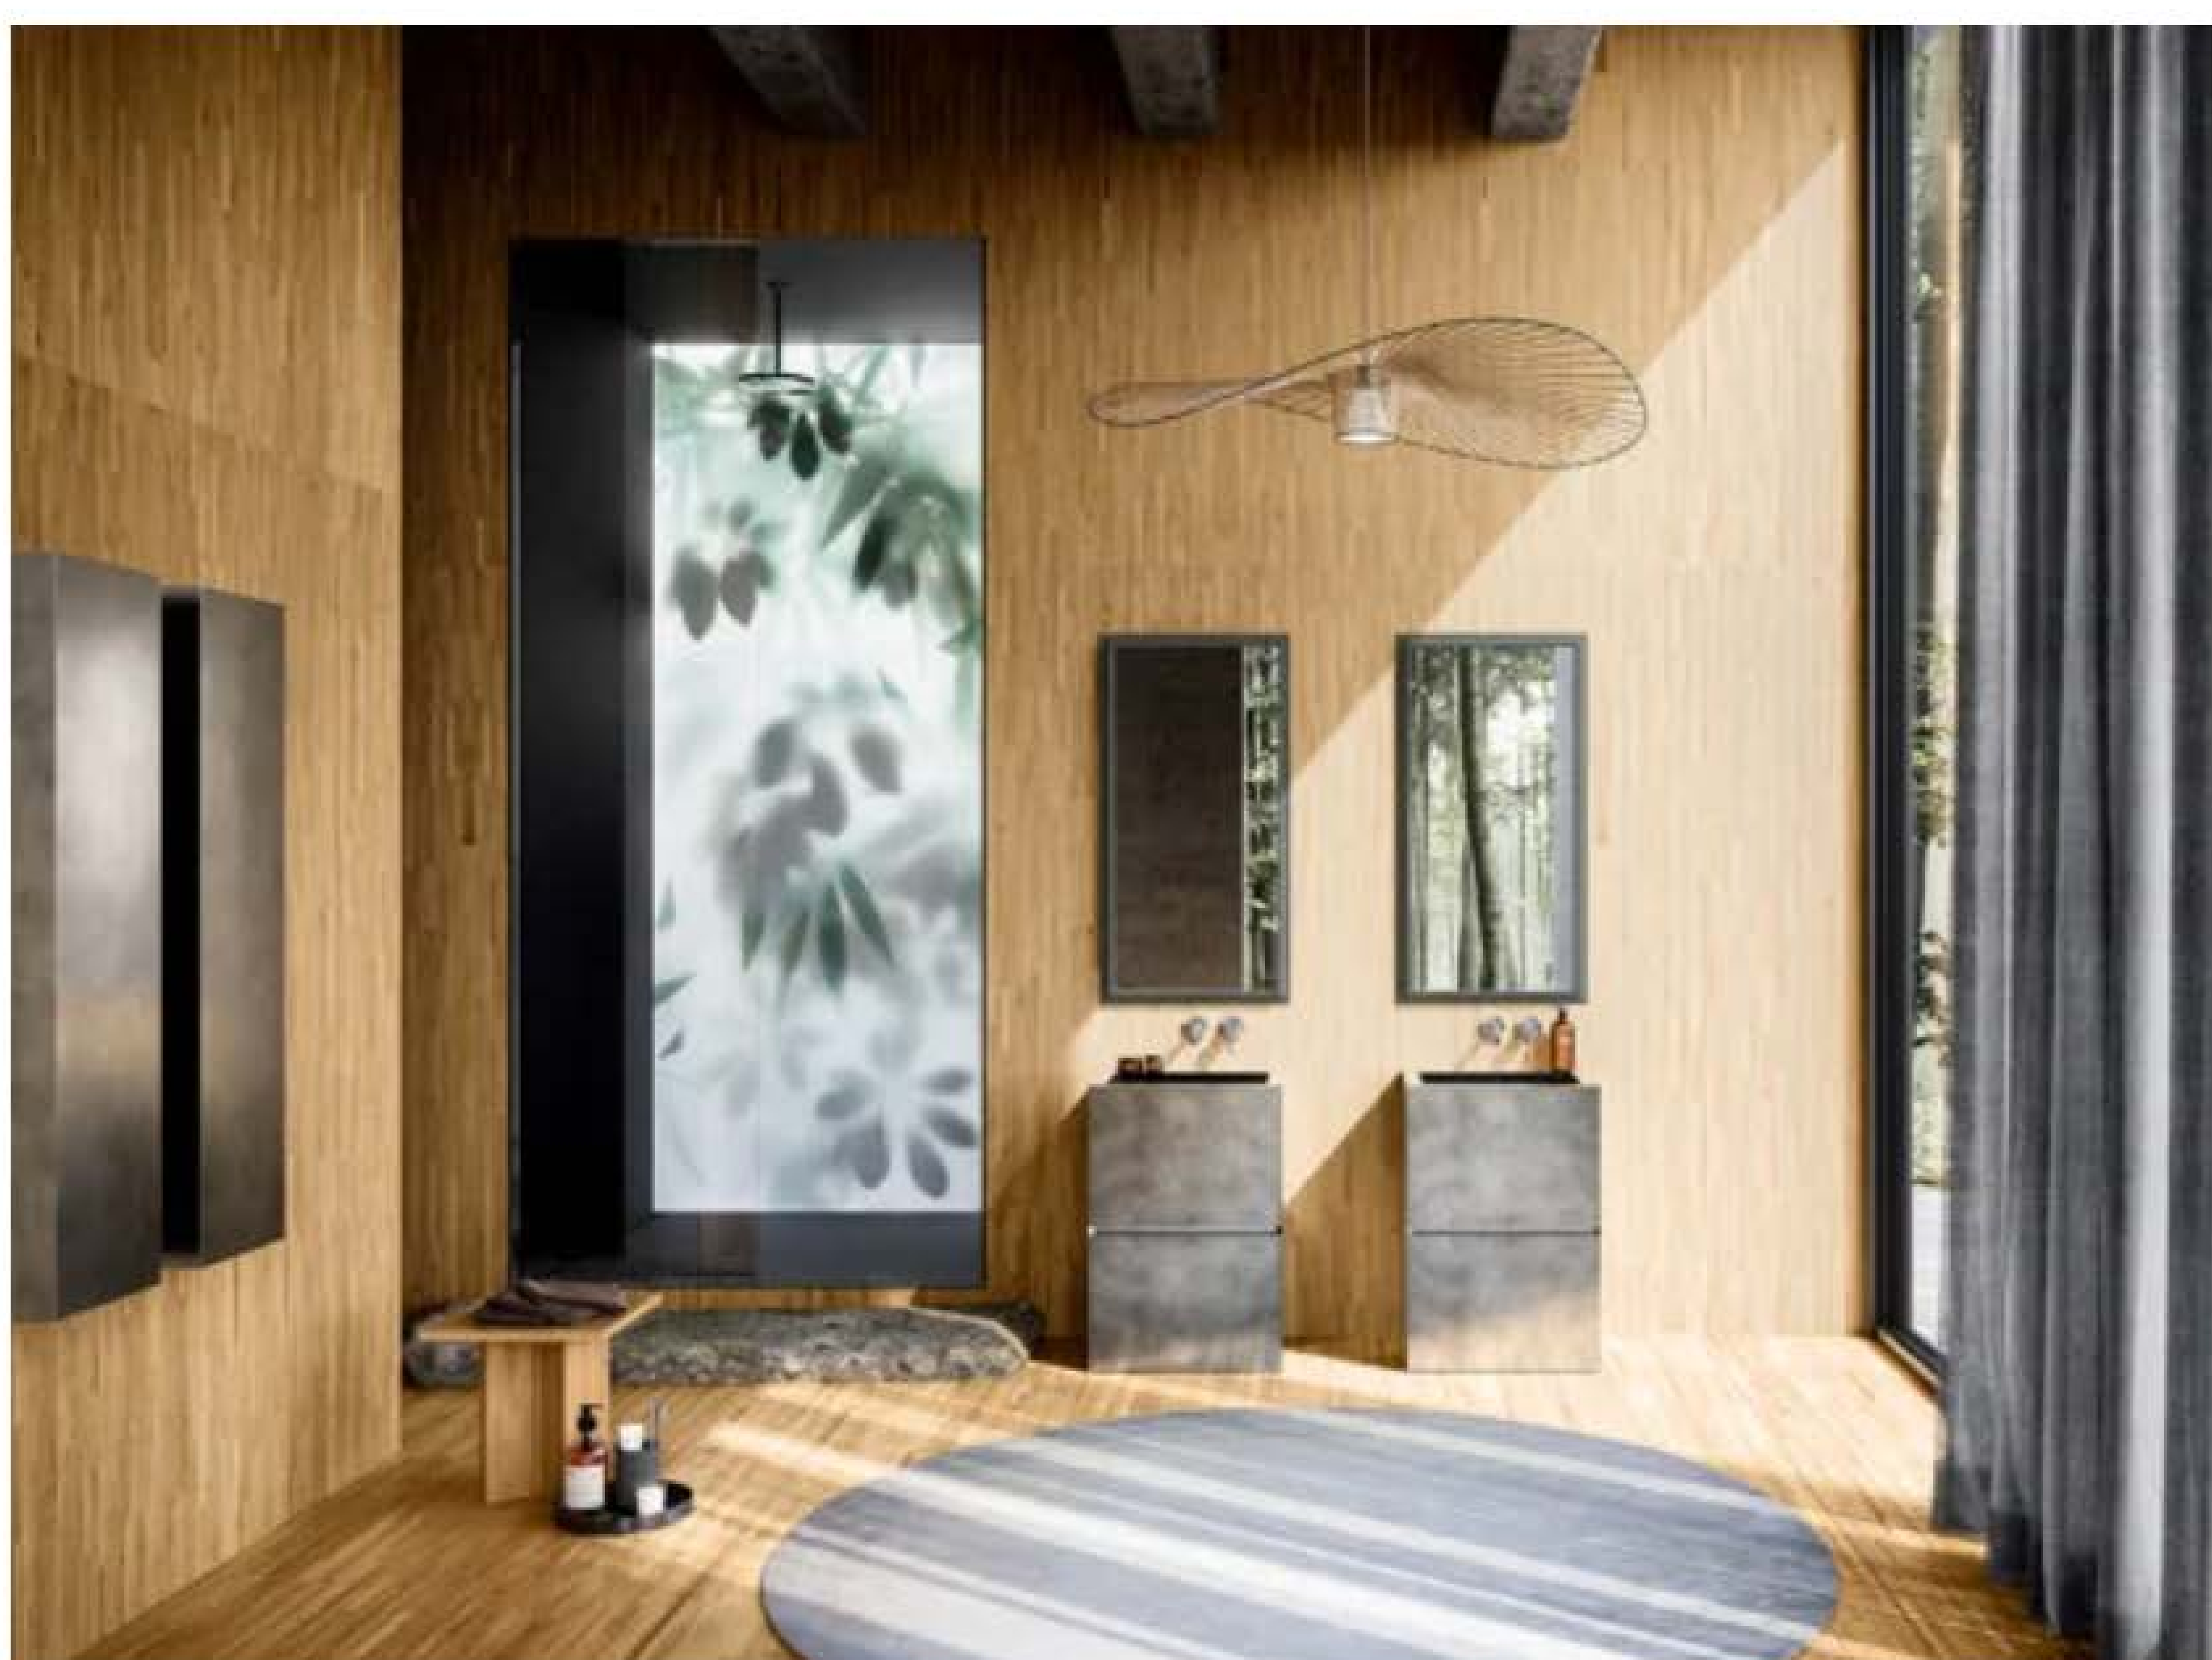

Il Progetto Bagno di Itlas

In scena al Cersaie 2023 pavimenti e sistemi d'arredo personalizzabili, dove il legno è abbinato a marmo e resine

Autore: [giulia capozza](#)

Mi piace 0

segnala ad un amico | versione stampabile

Dimensione testo

Mobili e top in metallo fin. piombo. Boiserie in legno, Le Righe Fineline, Rovere Blond. Pavimento in legno Rovere Natura

29/09/2023 - Dal pavimento all'arredo: da quasi un decennio **Itlas**, il brand specializzato nella produzione di pavimenti prefiniti in legno, è approdato nel settore dell'arredo bagno e dei complementi d'arredo in legno.

Pezzi unici e sostenibili danno vita oggi alle novità della collezione **Progetto Bagno Itlas** presentate in occasione del **Cersaie 2023**: mobili eclettici e boiserie tridimensionali si abbinano a pavimenti materici dalla forte impronta naturale.

La proposta **Progetto Bagno** include l'arredo bagno **Isola Light**. Si tratta di una versione minimalista di **Isola**, il mobile della [collezione personalizzabile Linea](#) che combina il legno con marmo e resine.

Isola Light è un mobile contenitore regolabile in alluminio anodizzato e vetro (trasparente oppure fumé), rivestito di legno completamente modulabile. Il top è personalizzabile: può essere realizzato in marmo, gres o in sintetico.

Le Righe Fineline è il nome della boiserie tridimensionale di Progetto Bagno, che può essere posata sia in verticale che in orizzontale, e che può essere utilizzata sia per arredare le pareti che per rivestire le superfici, generando interessanti effetti ottici. Nuove finiture in laminam e acciaio si contrappongono alla matericità del legno.

I lavabi integrati in marmo **Dot Collezione Luce di Carrara** si aggiungono alle nuove proposte del bagno **Itlas** a Bologna.

Lo stand del brand veneto espone un pavimento prefinito in legno di rovere a due strati della nuova [collezione Legni del Doge](#). Nasce la selezione **Ancestrali**, proposta in fiera nella inedita finitura **Nativo**, oltre alla finitura **Origine**.

Tavole mai uguali l'una all'altra compongono i pavimenti della selezione. Da alberi secolari di una foresta millenaria provengono pezzi unici che racchiudono in sé la storia della natura: nodi, colori, venature e piccoli fori sono lasciati intatti per raccontare tutta la vita di ciascun albero.

A partire dal legno di foreste certificate e gestite in modo responsabile, ogni tavola è realizzata in un'ottica di sostenibilità ed economia circolare, riducendo gli sprechi e rispettando l'ambiente.

[Itlas su Archiproducts](#)