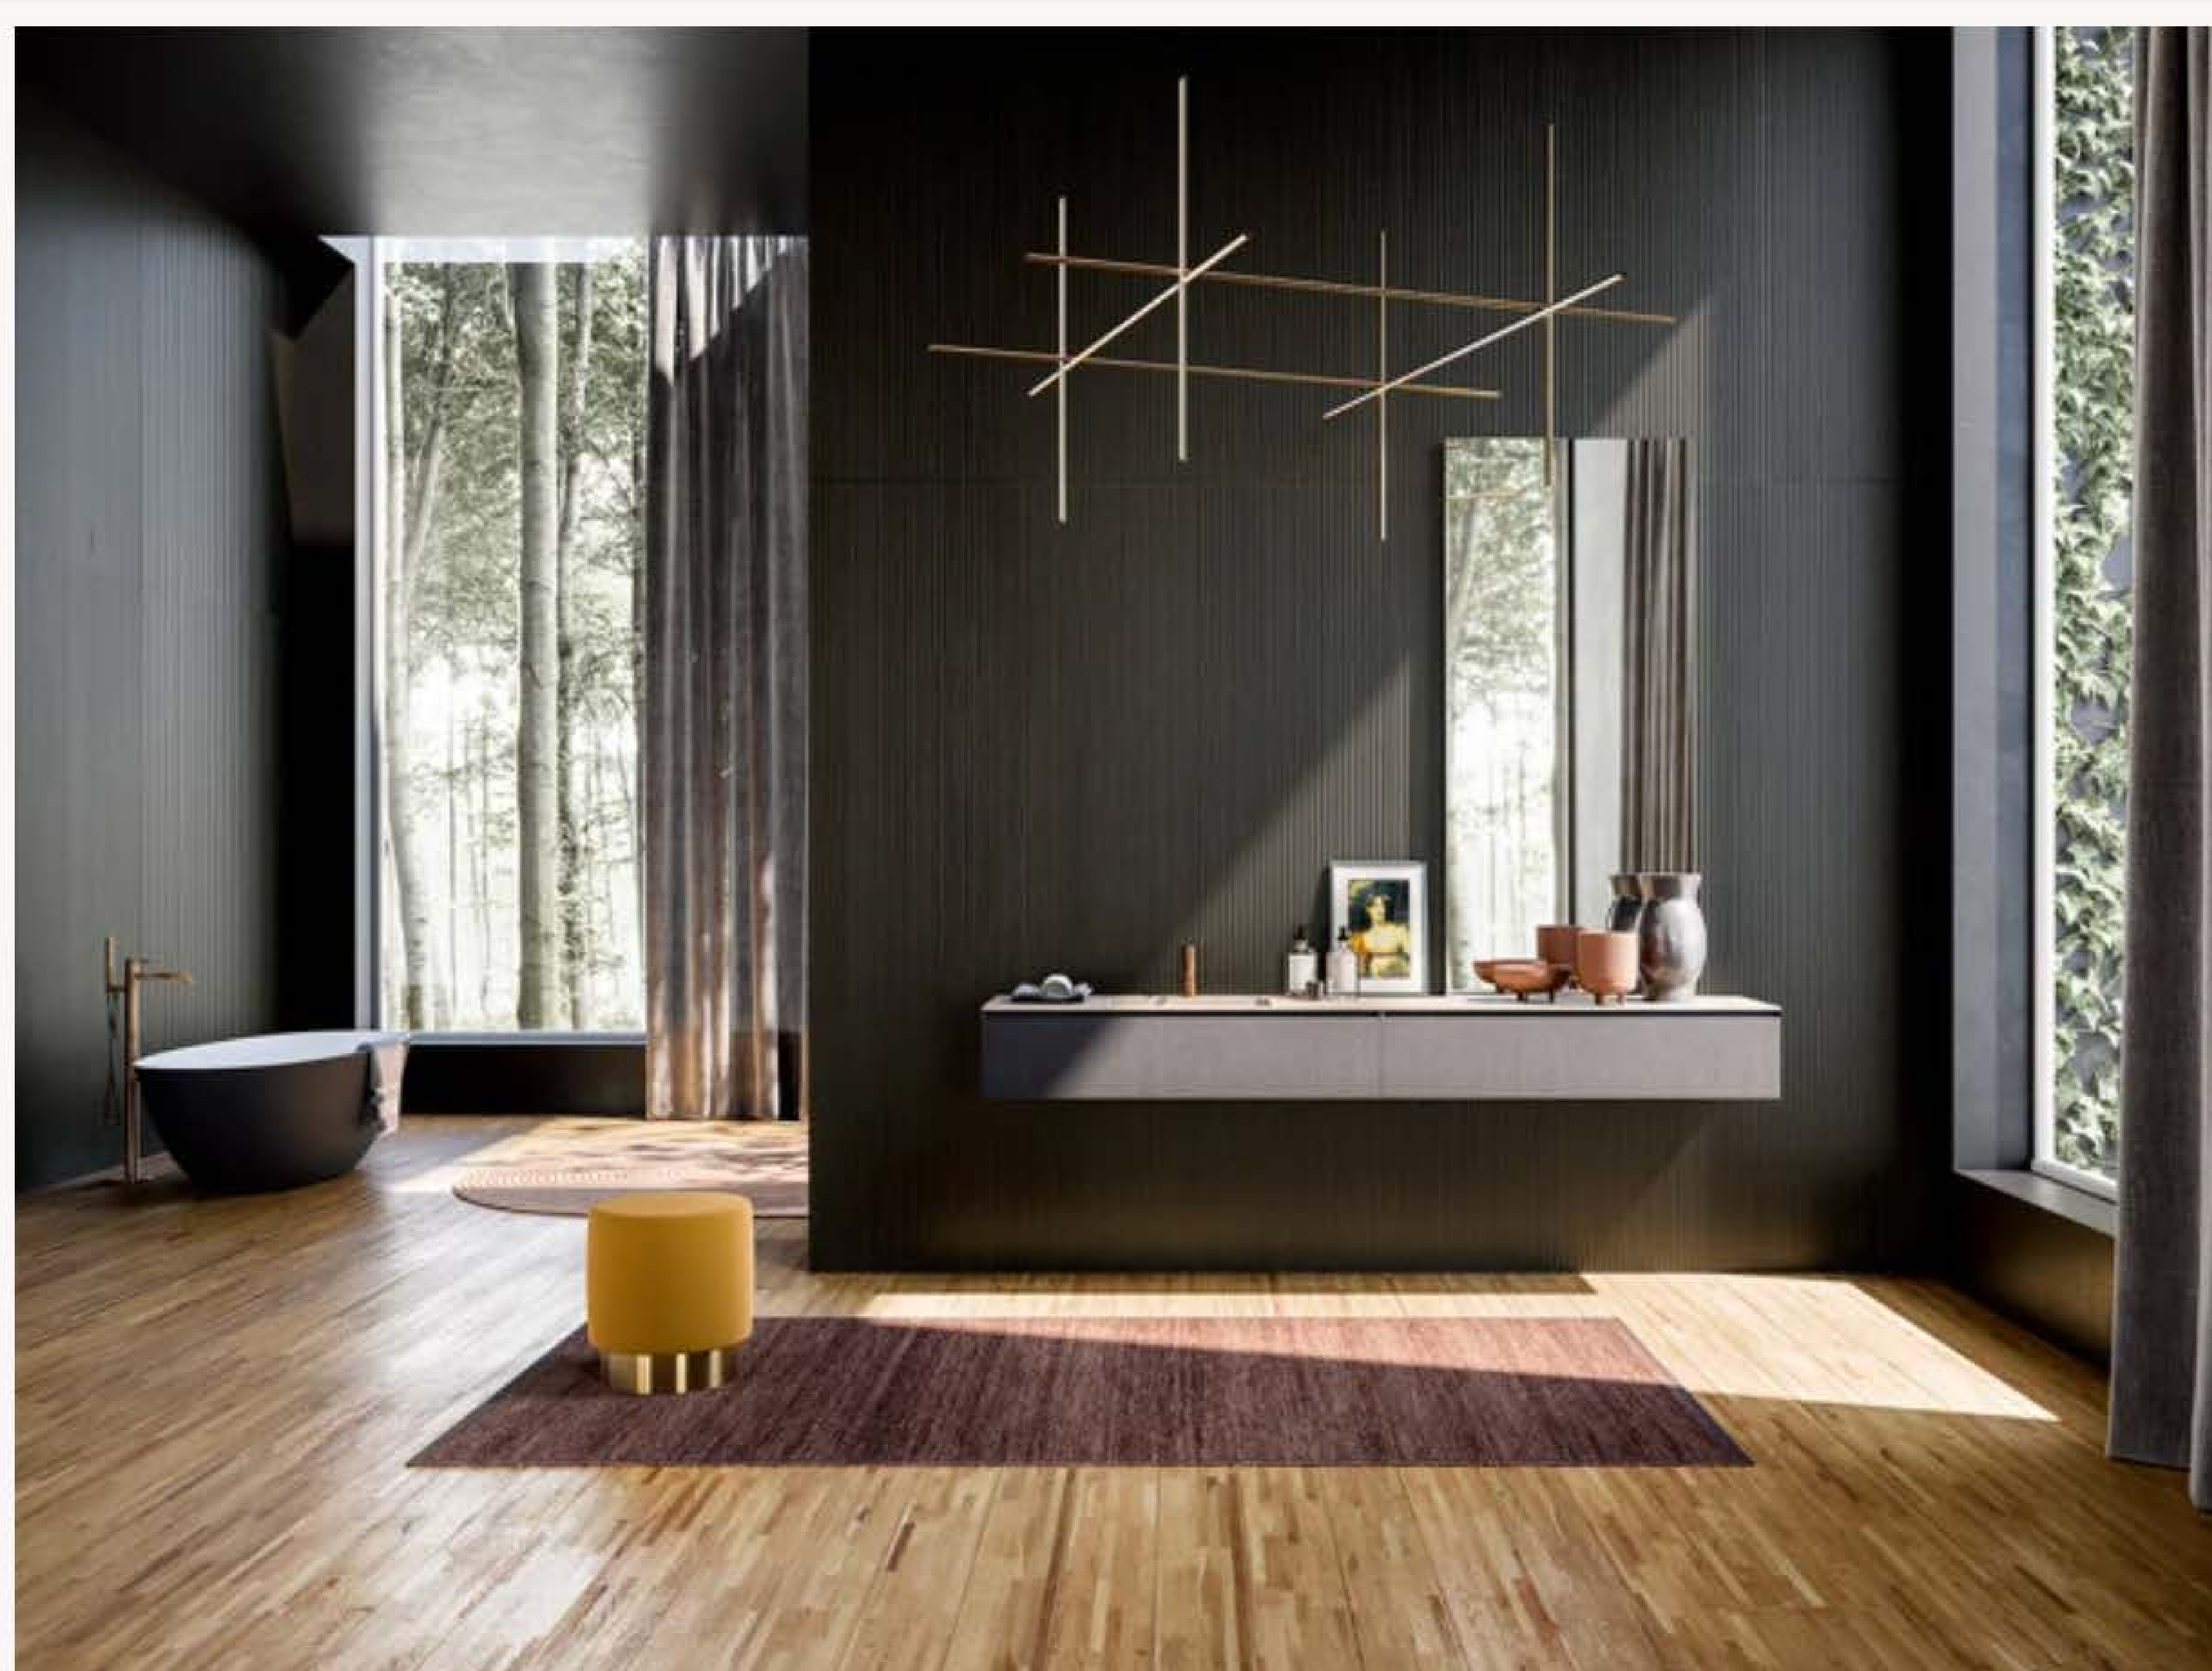

Mobile in laminam finitura Pietra Savoia Antracite. Boiserie in legno Le Righe Finline. Pavimento in legno collezione Ecos, Online industriale

Lo stand del brand veneto espone un pavimento prefinito in legno di rovere a due strati della nuova [collezione Legni del Doge](#). Nasce la selezione **Ancestrali**, proposta in fiera nella inedita finitura **Nativo**, oltre alla finitura **Origine**.

Tavole mai uguali l'una all'altra compongono i pavimenti della selezione. Da alberi secolari di una foresta millenaria provengono pezzi unici che racchiudono in sé la storia della natura: nodi, colori, venature e piccoli fori sono lasciati intatti per raccontare tutta la vita di ciascun albero.

A partire dal legno di foreste certificate e gestite in modo responsabile, ogni tavola è realizzata in un'ottica di sostenibilità ed economia circolare, riducendo gli sprechi e rispettando l'ambiente.

[Itlas su Archiproducts](#)