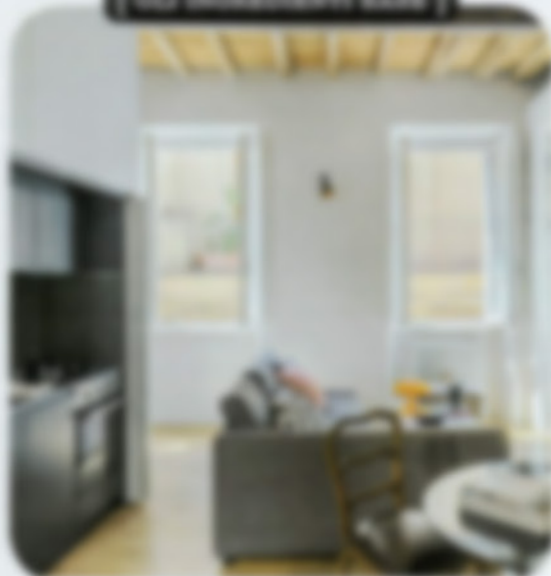

scoprirete ogni 107 col. La Pittura [Maso & Moris € 702,3 €]

Moderno

OGGI IMMERSAMENTE NOSTRO

Diffusore in cristallo nella Living Area [Maso & Moris, in abbinamento € 225]

Colori neutri e accenti smart per 'allargare' gli ambienti. E in cucina, un'elegante soluzione storage che arreda e fa ordine!