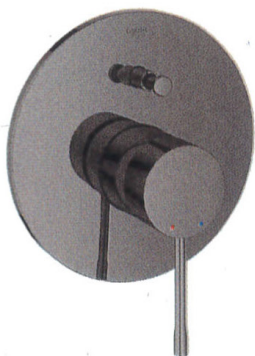

● **Indigo**, miscelatore per lavabo color grafite. www.antoniolupi.it

● **Urban C**, di Noken di Porcelanosa Grupo. www.porcelanosa.com

● **Ran**, rubinetto raffinato, semplice ed elegante. www.rubinetterie3m.it

● **Nostromo**, miscelatore per lavabo verniciato. www.fantini.it

● **Fluid**, rubinetto nero opaco dalle forme fluide. www.fimacf.com

● **Essence**, miscelatore monocomando per vasca-doccia. www.grohe.it