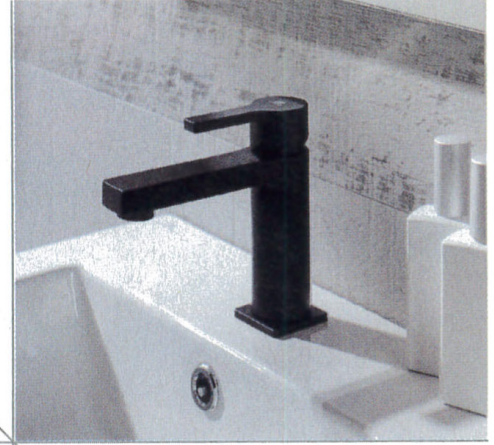

**DUE SOLUZIONI PER TRASFORMARE
IL GARAGE IN ABITAZIONE**

05/2019

PER ANNI È STATO CONSIDERATO UN SEMPLICE
COMPLEMENTO DI ARREDO. OGGI, IL RUBINETTO È
PROTAGONISTA IN BAGNO: QUI IN VERSIONE "NOIR"

● **Harley**, rubinetto per lavabo dalle linee industrial. www.graff-faucets.com

● **Indigo**, miscelatore per lavabo color grafite. www.antoniolupi.it

● **Urban C**, di Noken di Porcelanosa Grupo. www.porcelanosa.com

● **Ran**, rubinetto raffinato, semplice ed elegante. www.rubinetterie3m.it