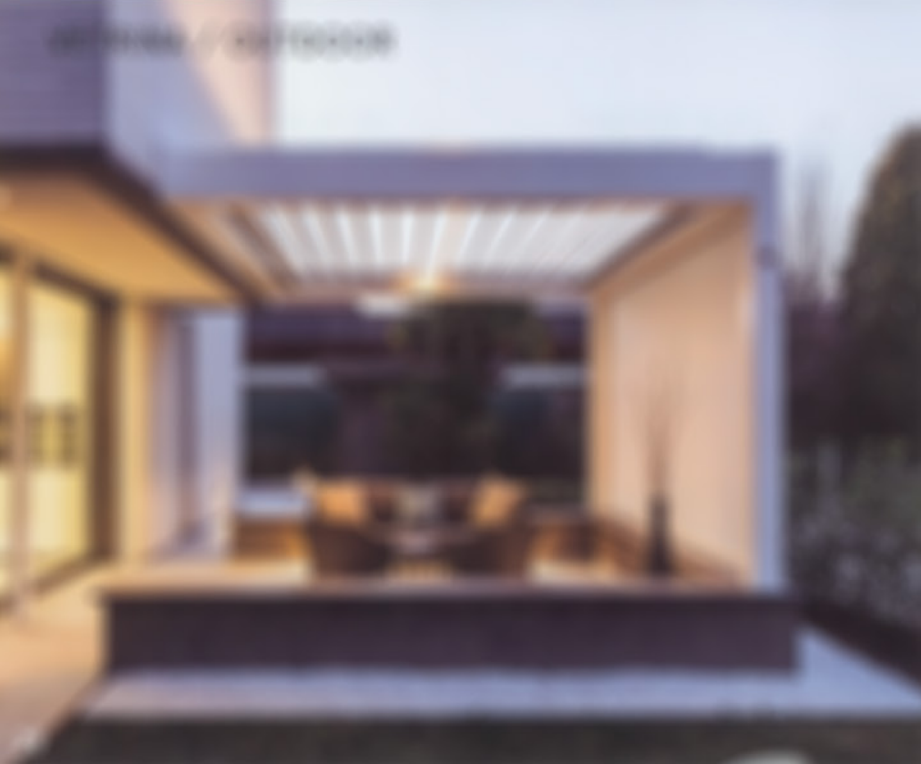

32

32 ★ ITLAS
Panca linea I Massivi,
design Claudio Silvestrin.
Collezione di complementi
d'arredo in & outdoor
dall'anima green in frassino
massello di provenienza
certificata europea. Trattato a
olio naturale, cm 233x77x66 h
➤ ITLAS.COM