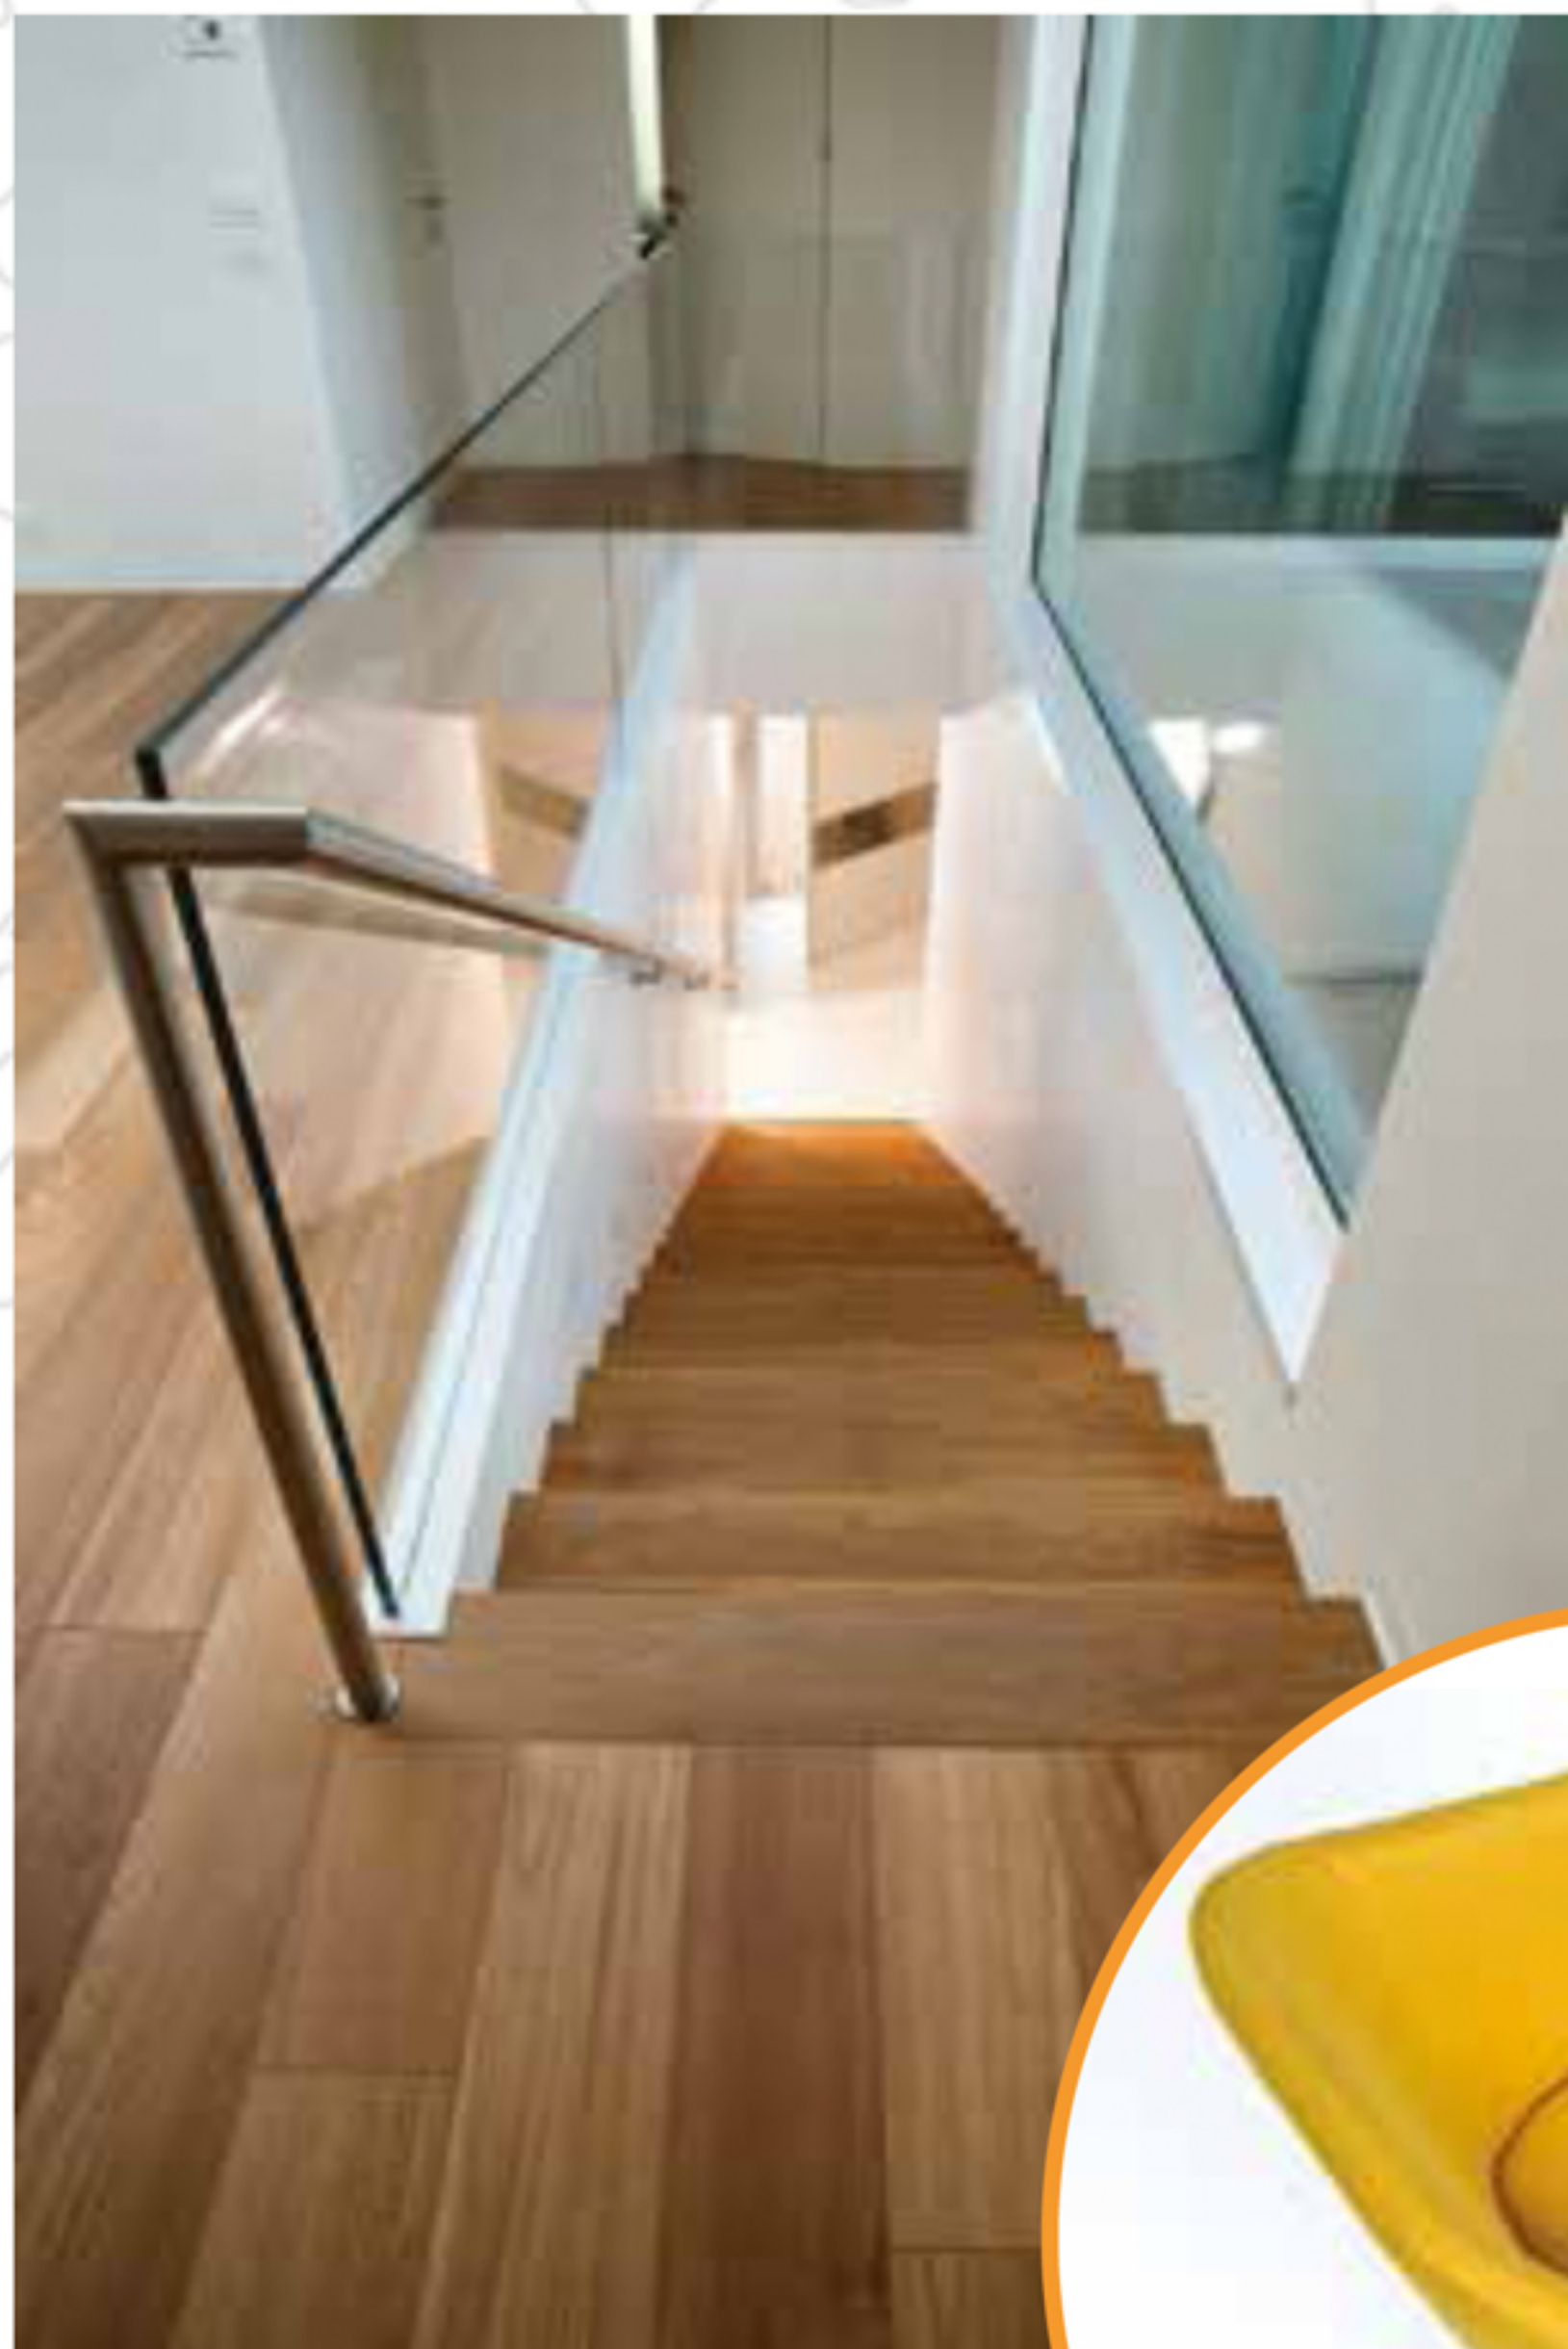

SE IL TEAK È MAXI

Il teak è il protagonista di questo raffinato ed elegante progetto. Una nuova costruzione di ispirazione moderna, dalle linee essenziali e pulite, dall'arredamento minimalista. In teak, nella finitura Natura, sono i pavimenti in legno a doga larga di Tavole del Piave di Itlas scelti per gli interni. Un listone prefinito di grandi dimensioni, adatto a pavimenti, controsoffitti e rivestimenti disponibile in varie essenze e finiture.

itlas.com