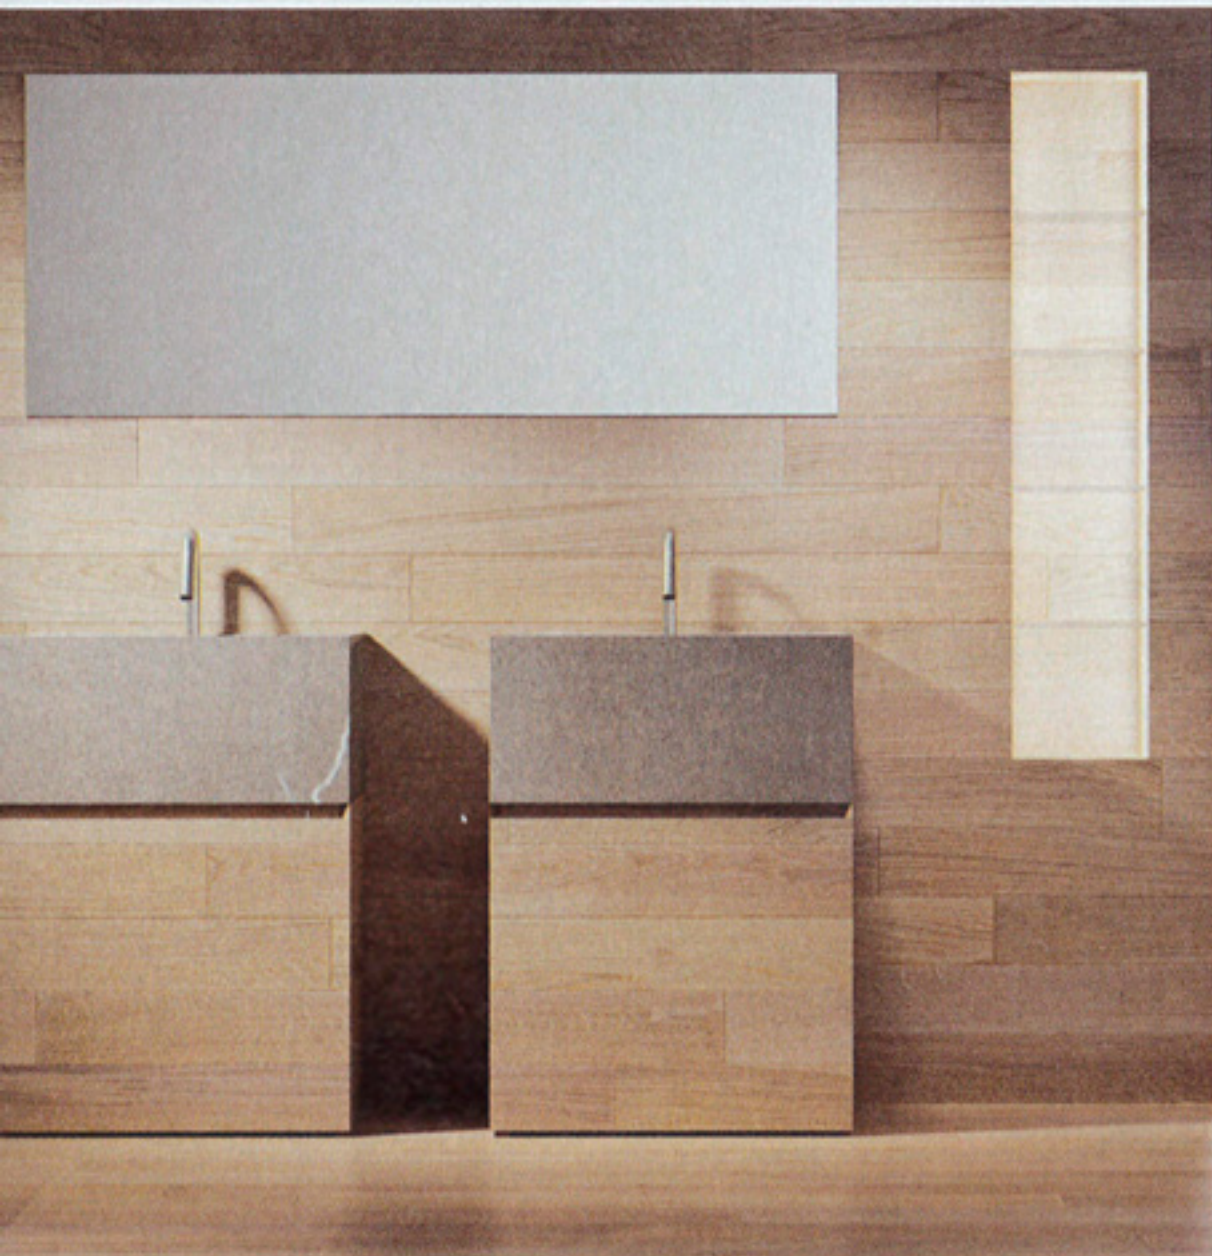

marie claire

Maison

**INVITO
A PALAZZO**

*Le stanze nobili
accolgono il design*

ARTE
*A Milano
collezioni private
in mostra*

luxury

**VIENNA IMPERIALE
CHRISTMAS TIME
MOMENTI REGALI**

ECLETTISMI

**CASE DI ESTROSA BELLEZZA, IN UN DIALOGO
ESTETICO TRA EPOCHE E CULTURE**

CHIC LIVING

Sotto, lavabo
Composizione 17,
in legno nella
finitura rovere, con
lavabo integrato
in travertino, **Itlas**.

A destra, luce a
sospensione in
metallo nero, con
dieci globi in vetro,
di Jason Miller,
Roll & Hill, €3.587.

Lavabo Forty3,
collezione Bagno
di Colore, design
CreativeLab+ per
Ceramica Globo,
cm 350, €268.

Lastra in pietra
sinterizzata effetto
ossidato Urban
Brooklyn, **Lapitec**,
tagliata su misura
in grandi formati.

NELLA STANZA DA BAGNO LE ESSENZE NOBILI
SI LASCIANO SEDURRE DALLO CHARME DELL'ORO

Sotto, mobile
Diesel Open
Workshop, con
telaio in alluminio
e vetro, **Scavolini
Bathrooms**.

A destra, specchio
La Ciotat Gold,
con décor laccati
in foglia oro,
su **Amara.com**,
cm 61x61, €316.