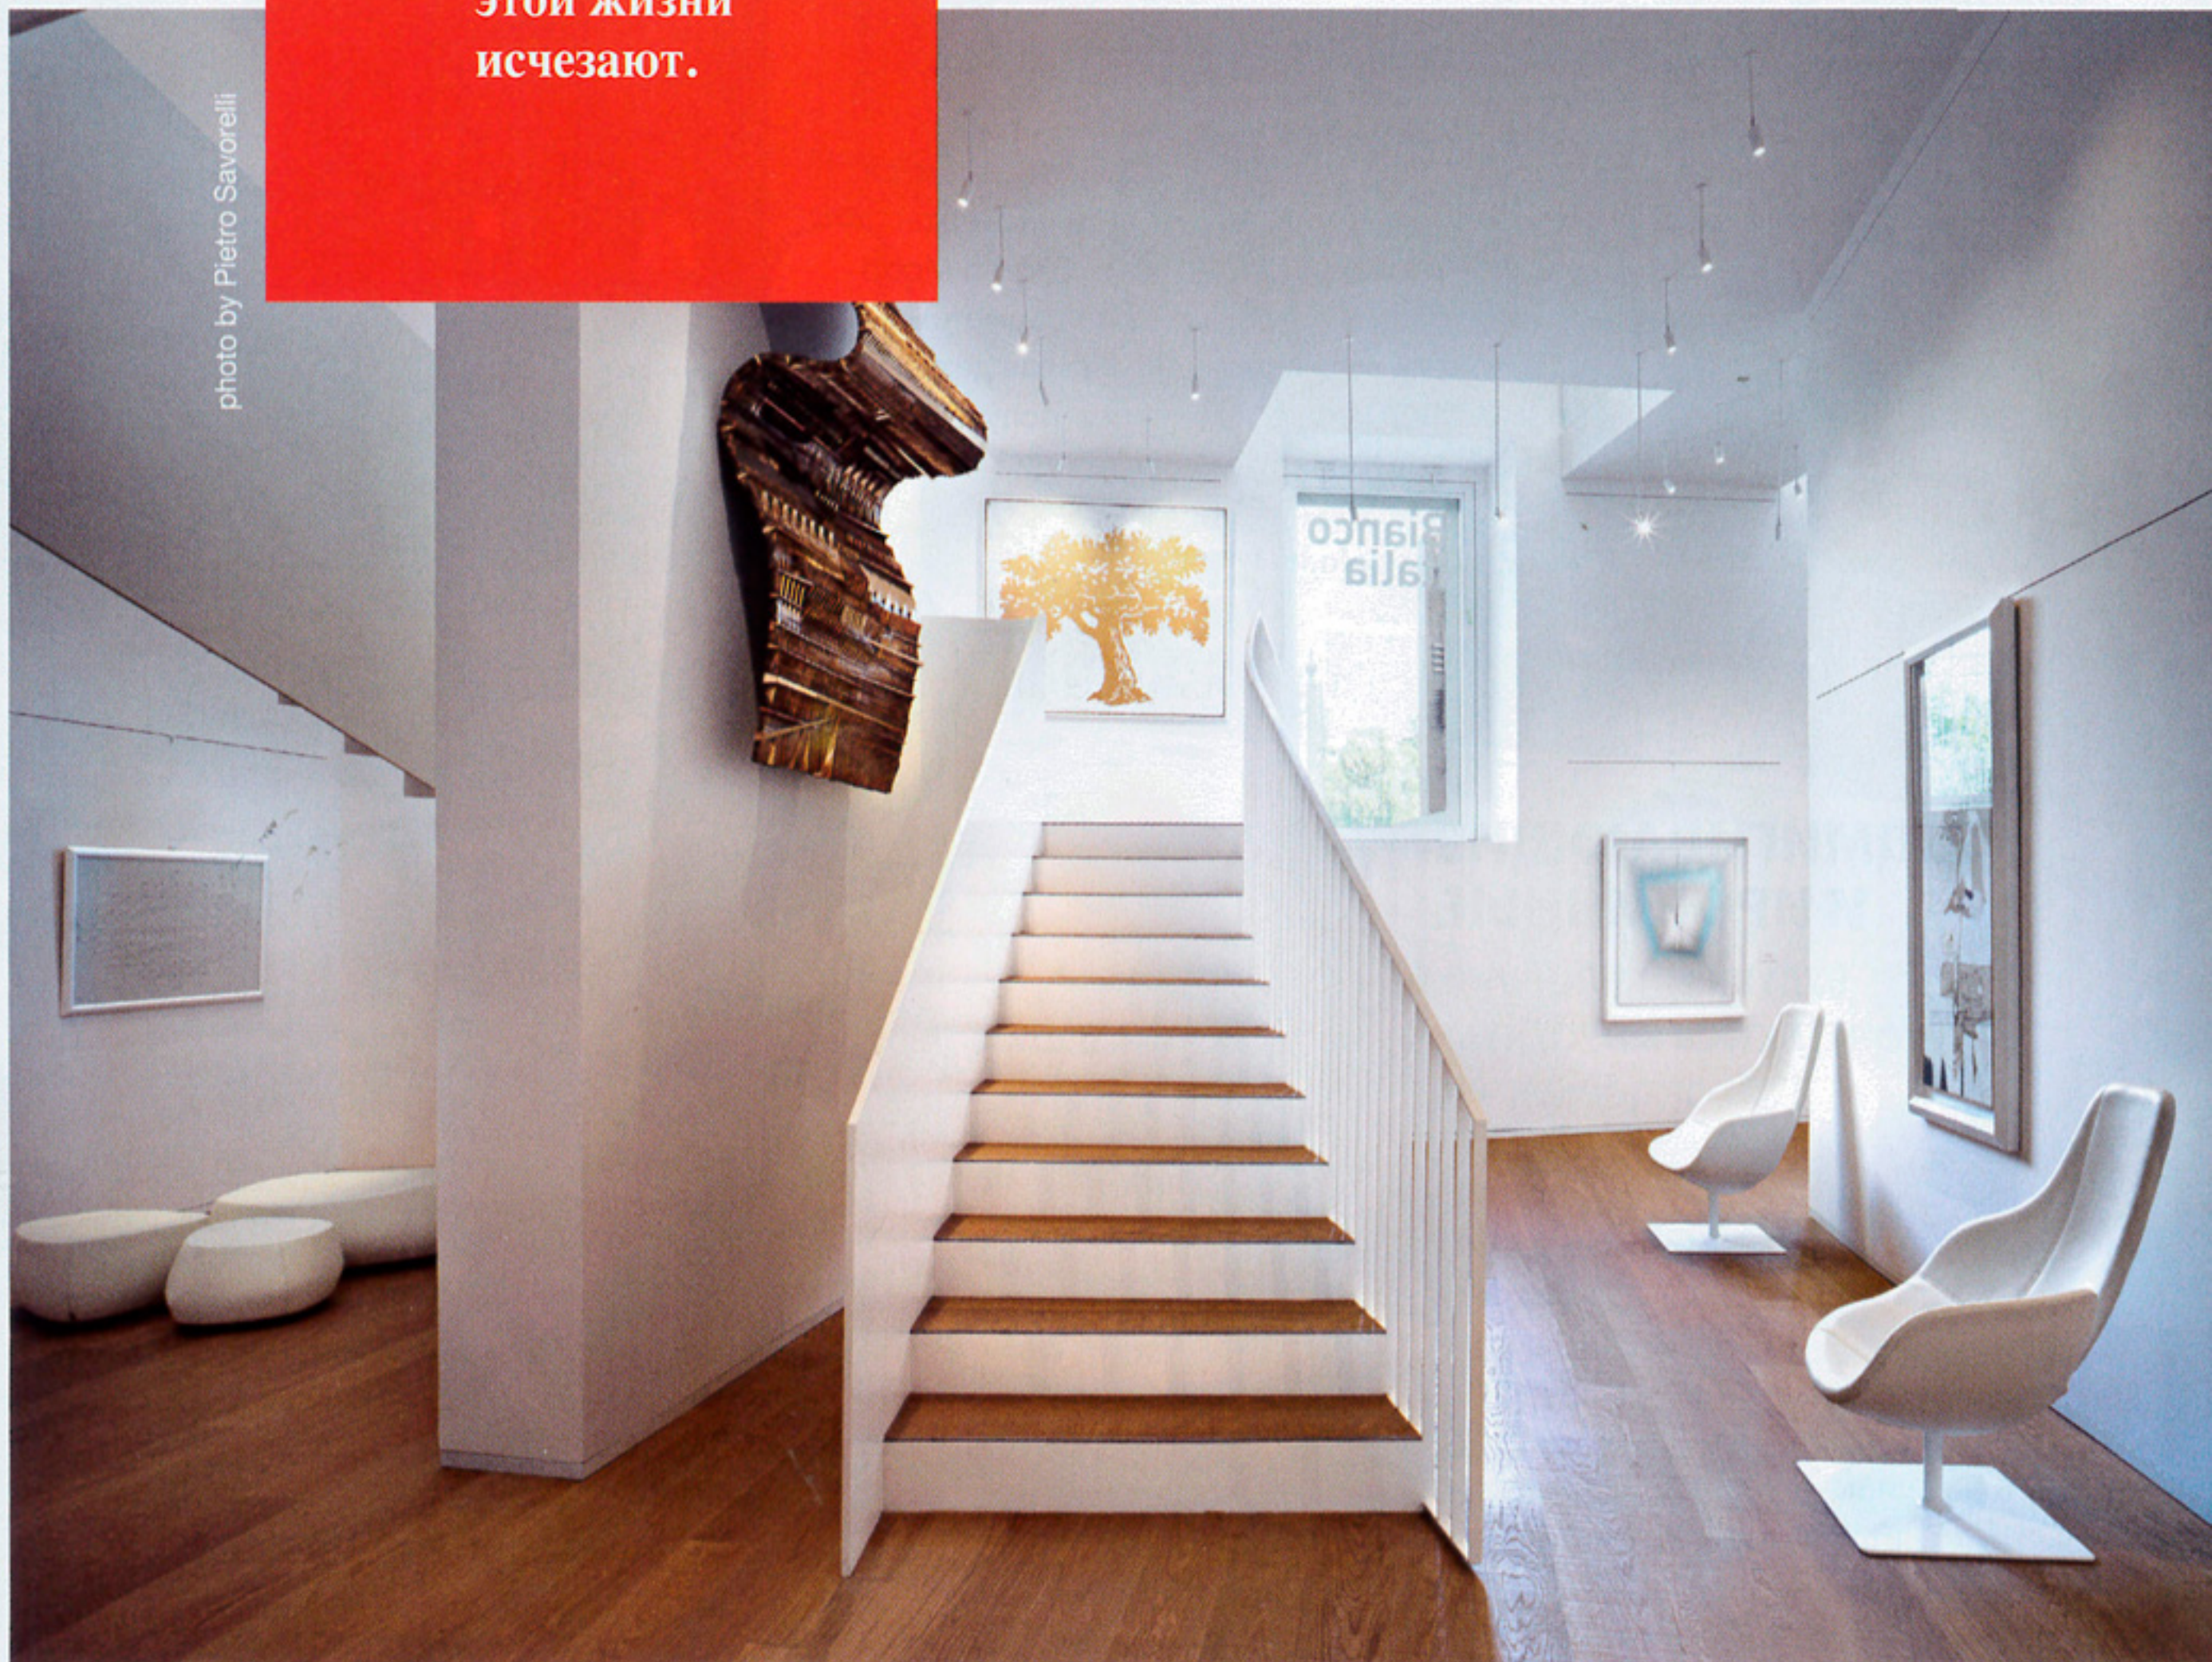

Не все прекрасные вещи в этой жизни исчезают.

photo by Pietro Savorelli

Некоторые остаются навсегда.

Assi del Cansiglio и Tavole del Piave - это престижные трёхслойные настилы, с помощью которых Itlas заново открывает напольные покрытия прошлого, представляя их с тем же достоинством и теми же эмоциями. Они производятся исключительно в Италии, реализованы с использованием качественных натуральных материалов первого класса, выполнены в виде эксклюзивных моделей.

Via del lavoro
31016 Cordignano
Treviso - Italy
T. +39 0438 368040
www.itlas.it

Tornabuoni Arte
Firenze
проект Archea Associati

ITLAS
PAVIMENTI IN LEGNO

ДЕРЕВЯННЫЕ НАПОЛЬНЫЕ ПОКРЫТИЯ ITLAS
ИТАЛЬЯНСКОЕ ПРЕВОСХОДСТВО ДЛЯ ВСЕХ