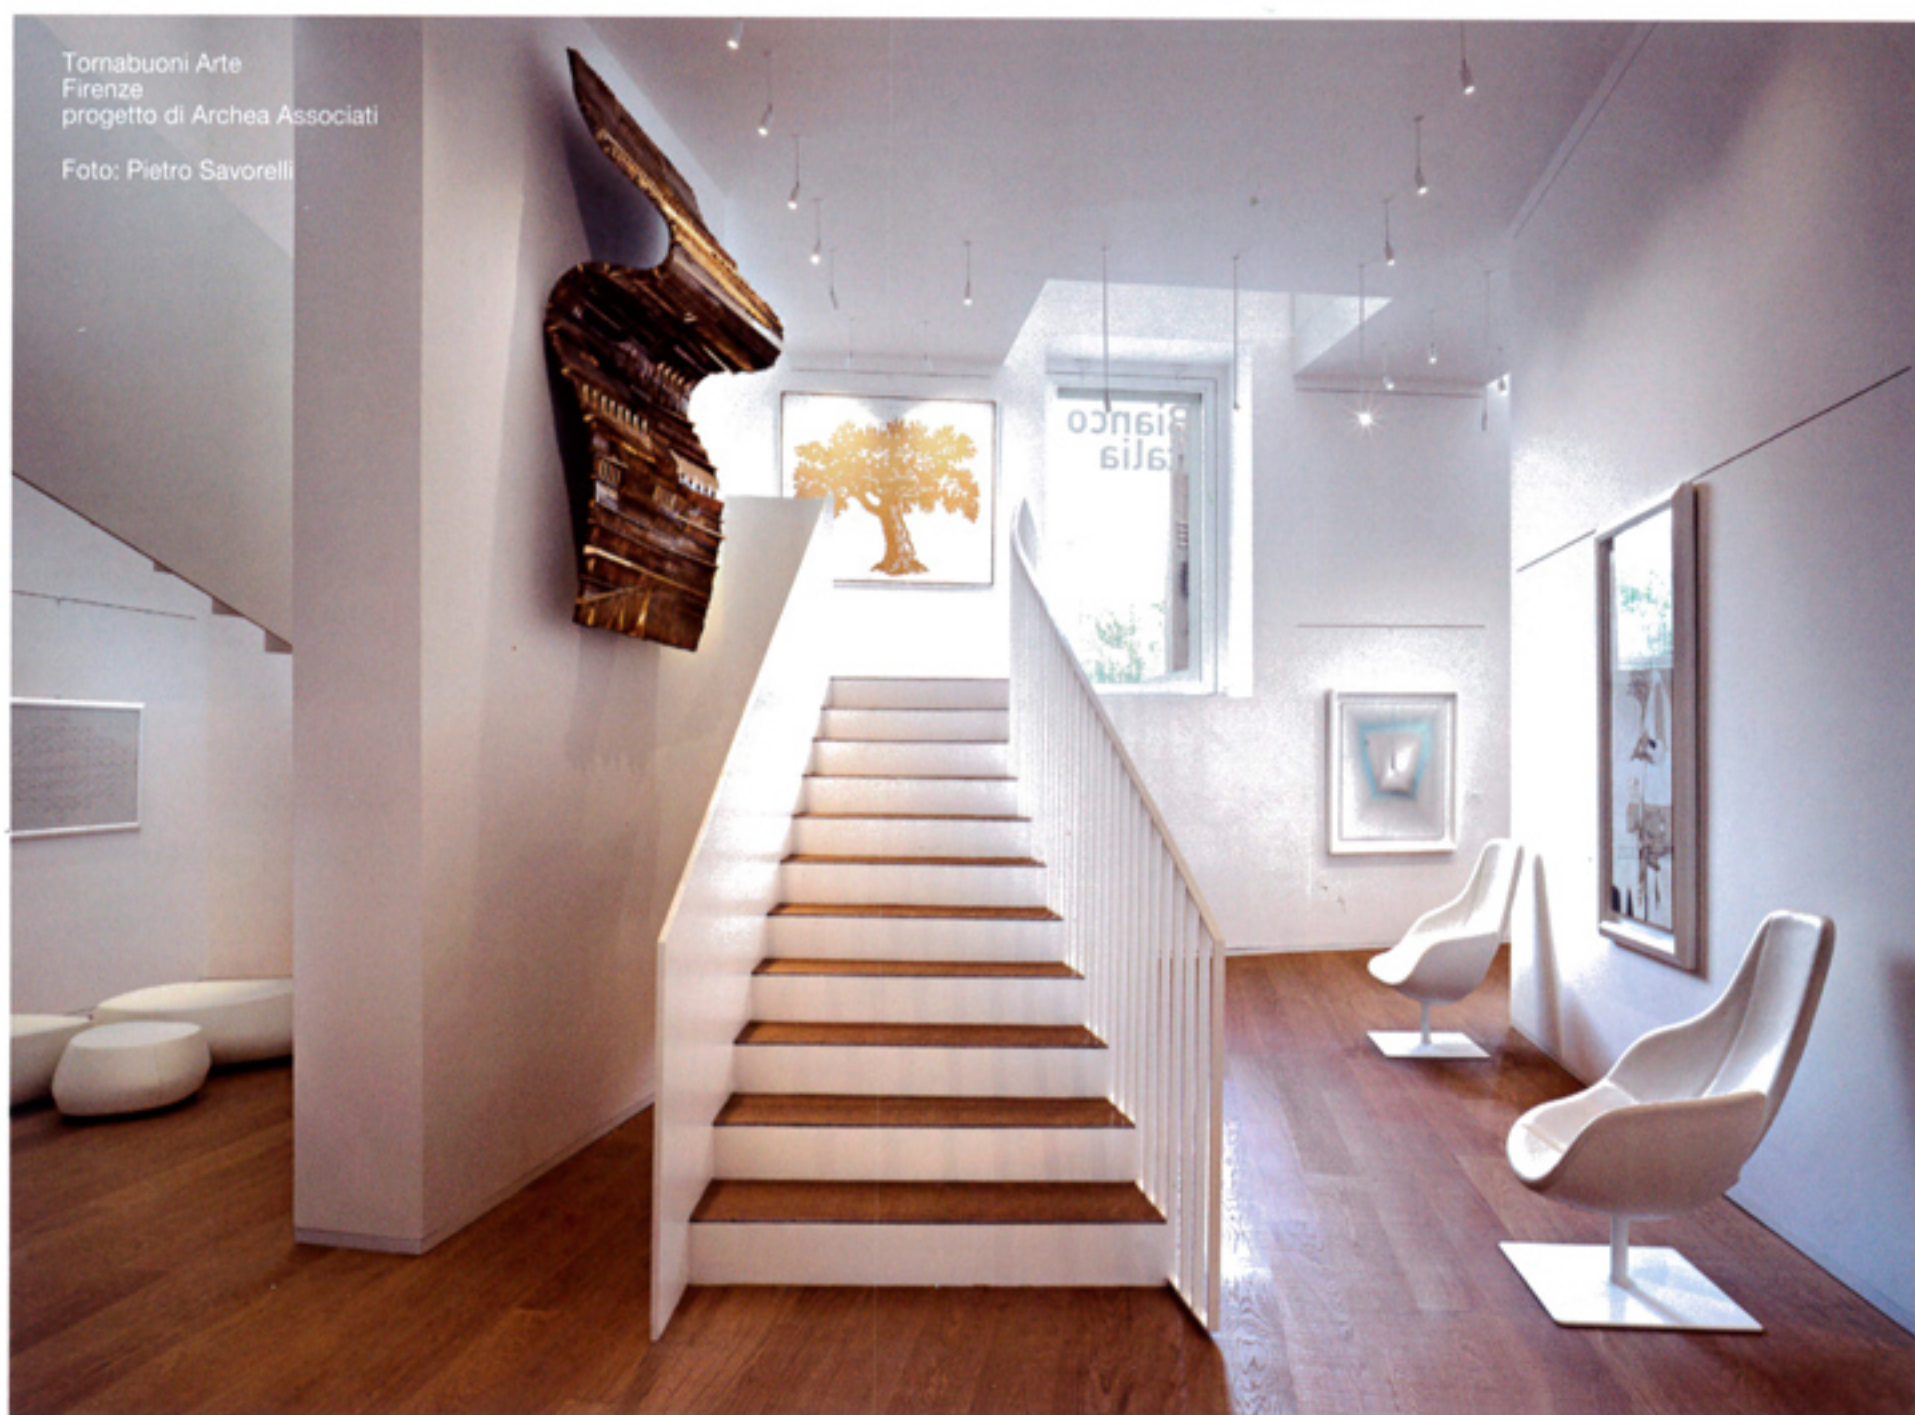

ECCELLENZA ITALIANA PER TUTTI

ITLAS
PAVIMENTI IN LEGNO

Tornabuoni Arte
Firenze
progetto di Archea Associati
Foto: Pietro Savorelli

Via del lavoro
31016 Cordignano
Treviso - Italy
T. +39 0438 368040
www.itlas.it

Tavole del Piave sono i prestigiosi assiti a tre strati con cui Itlas ha riscoperto i pavimenti di un tempo riproponendoli con lo stesso pregio e la stessa emozione, sono fabbricati interamente in Italia, costruiti con materiali naturali di qualità e di prima scelta e realizzati in modelli esclusivi. **Scopri la nuova "collezione piallati 2015" dai rivenditori ITLAS.**

PROMOZIONE "PIALLATI 2015"
SOLO DAI RIVENDITORI AUTORIZZATI ITLAS