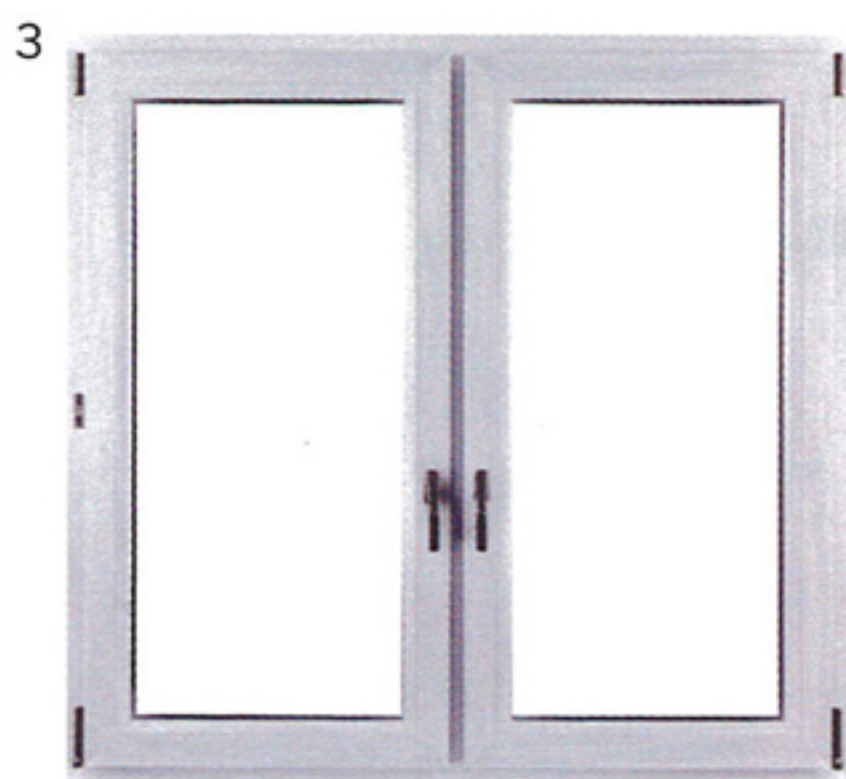

CUCINA

1

2

3

4

TECNOLOGIA VERDE

1/ **Edith** Cappa classe A a risparmio energetico: aspira, purifica l'aria e illumina con LED. Design Fabrizio Crisà (cm. 50Ø, € 1.891. **Elica**).

2/ **Tabià** Tavolo "a capretta" in abete spazzolato, 100% legno certificato e verniciato con sostanze atossiche (da cm. 150x90x56h., € 1.150. **Scandola**).

3/ **La Cupola** Storica caffettiera espresso disegnata da Aldo Rossi in fusione di alluminio riciclabile (cm. 7Øx18h., € 40. **Alessi**).

4/ **Crystal** Piano cottura a induzione by Bruno Barbieri con Touch Control, per cuocere senza disperdere energia (cm. 58x51, € 866. **Franke**).

NOTTE

1

2

3

4

COMFORT&SALUTE

1/ **Assi del Consiglio** Listoni per pavimenti in legno nobile di faggio italiano a chilometro zero, trattato con vernici ecologiche (**Itlas**).

2/ **Nature** Letto in compensato di pioppo certificato e vernici a zero emissioni, design Ferruccio Laviani (cm. 168x216x107h. **Molteni&C**).

3/ **Iglo Energy** Serramento in Pvc di altissima qualità che garantisce minimi consumi energetici (cm. 100x100, € 153. **Drutex**).

4/ **Land&Sea** Set letto color cielo, terra e Polinesia, prodotto con energie rinnovabili (da € 180 la coppia di federe stampate. **Society**).

BAGNO

1

2

3

NO SPRECO

1/ **Tipo01** Placca di comando a distanza posizionabile entro 2 metri dalla cassetta. Uno speciale set "di trasformazione" evita gli sprechi d'acqua anche con impianti vecchi (cm. 9,5Ø. **Geberit**).

2/ **Closer** Soffione water saving orientabile: lo snodo centrale permette il movimento a 360°. Di Diego Grandi (cm. 9,5Øx80, da € 970. **Zucchetti**).

3/ **Opera** Mosaico in vetro riciclato (93% post consumo), disponibile in 8 varianti di colore in tenui tonalità. Due i formati delle tessere quadrate: cm. 1,5x1,5 e cm. 2,5x2,5 (**Bisazza**).

INDIRIZZI DA PAGINA 221