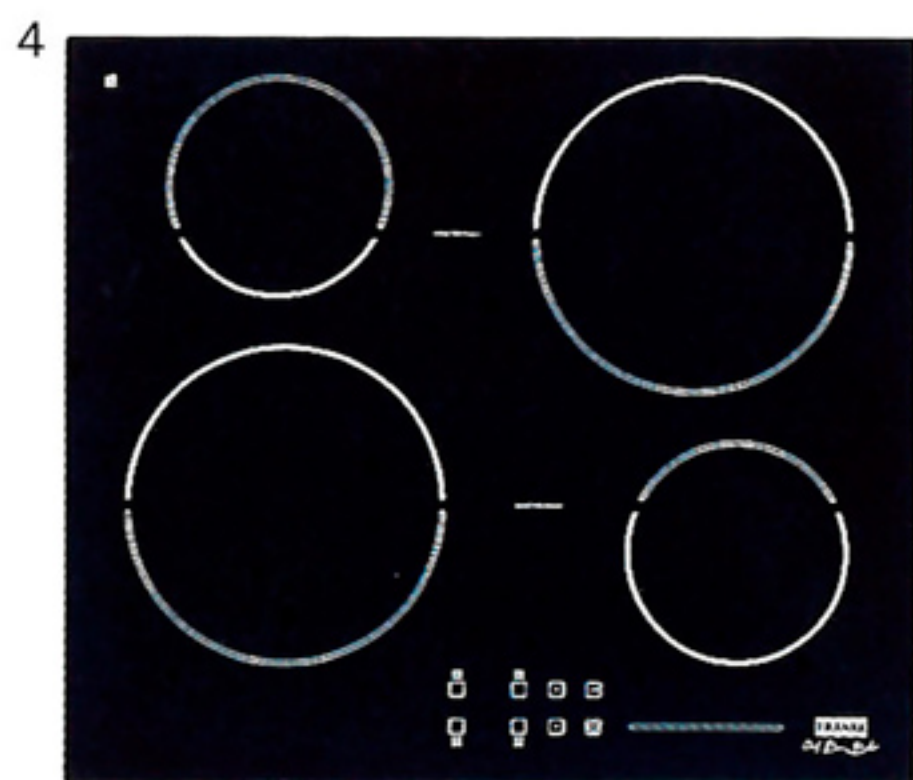

4

TECNOLOGIA VERDE

1/ **Edith** Cappa classe A a risparmio energetico: aspira, purifica l'aria e illumina con LED. Design Fabrizio Crisà (cm. 50Ø, € 1.891. **Elica**).

2/ **Tabià** Tavolo "a capretta" in abete spazzolato, 100% legno certificato e verniciato con sostanze atossiche (da cm. 150x90x56h., € 1.150. **Scandola**).

3/ **La Cupola** Storica caffettiera espresso disegnata da Aldo Rossi in fusione di alluminio riciclabile (cm. 7Øx18h., € 40. **Alessi**).

4/ **Crystal** Piano cottura a induzione by Bruno Barbieri con Touch Control, per cuocere senza disperdere energia (cm. 58x51, € 866. **Franke**).