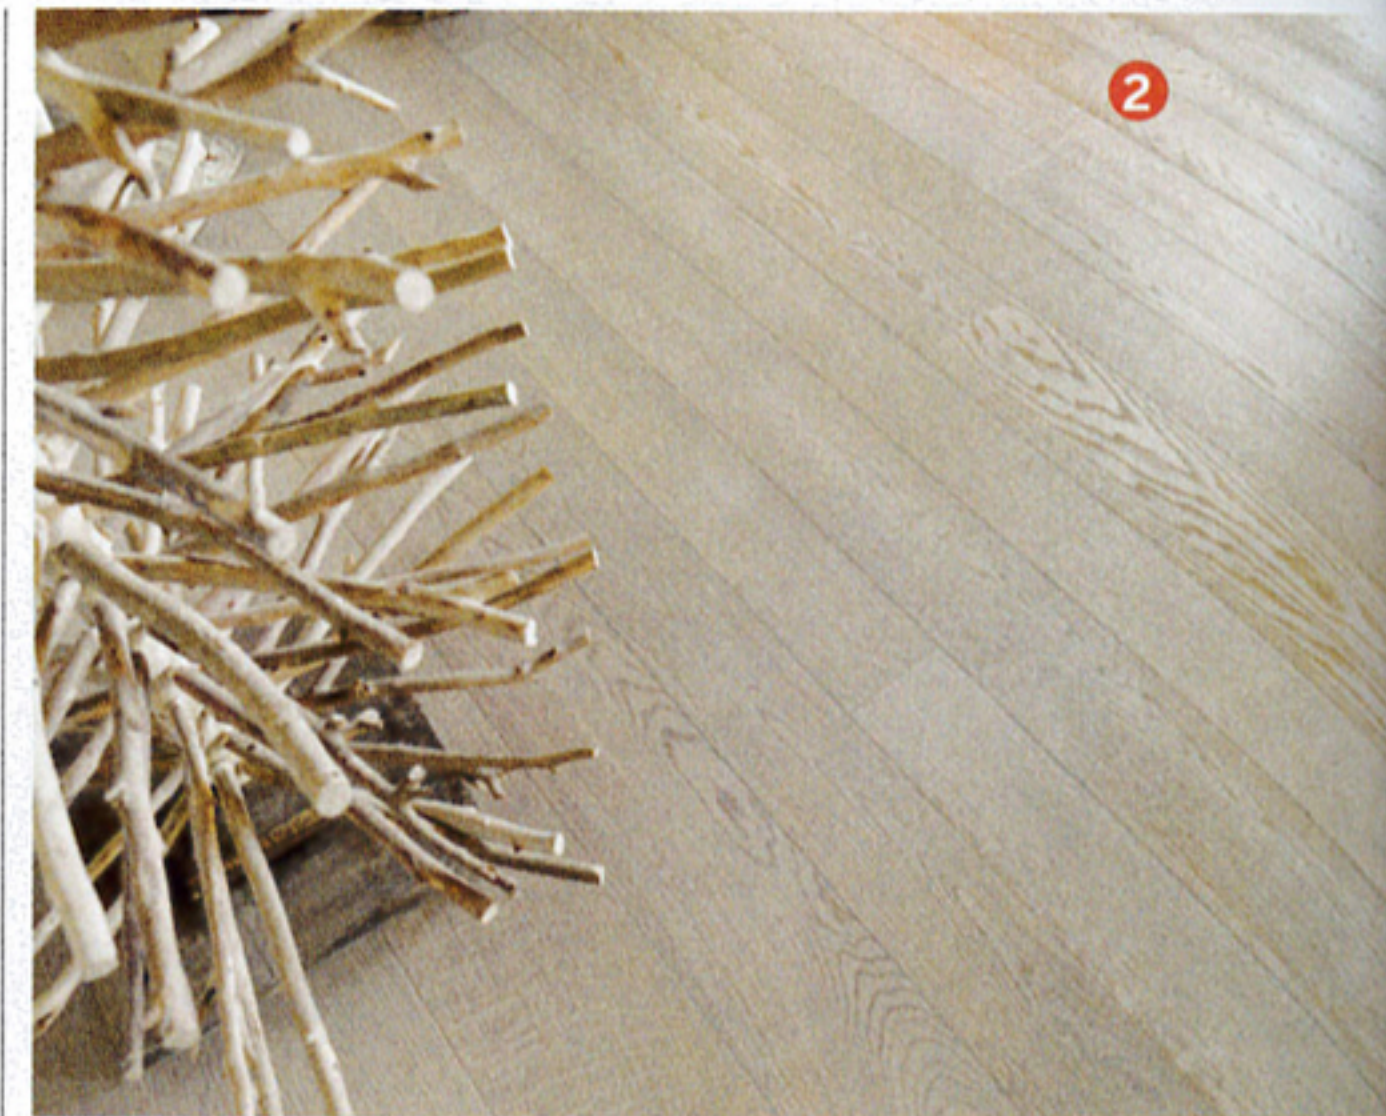

tendenza legno/ RUSTICO CHIC

Tra parquet spazzolati e boiserie d'effetto. Esprit di campagna per stanze d'atmosfera