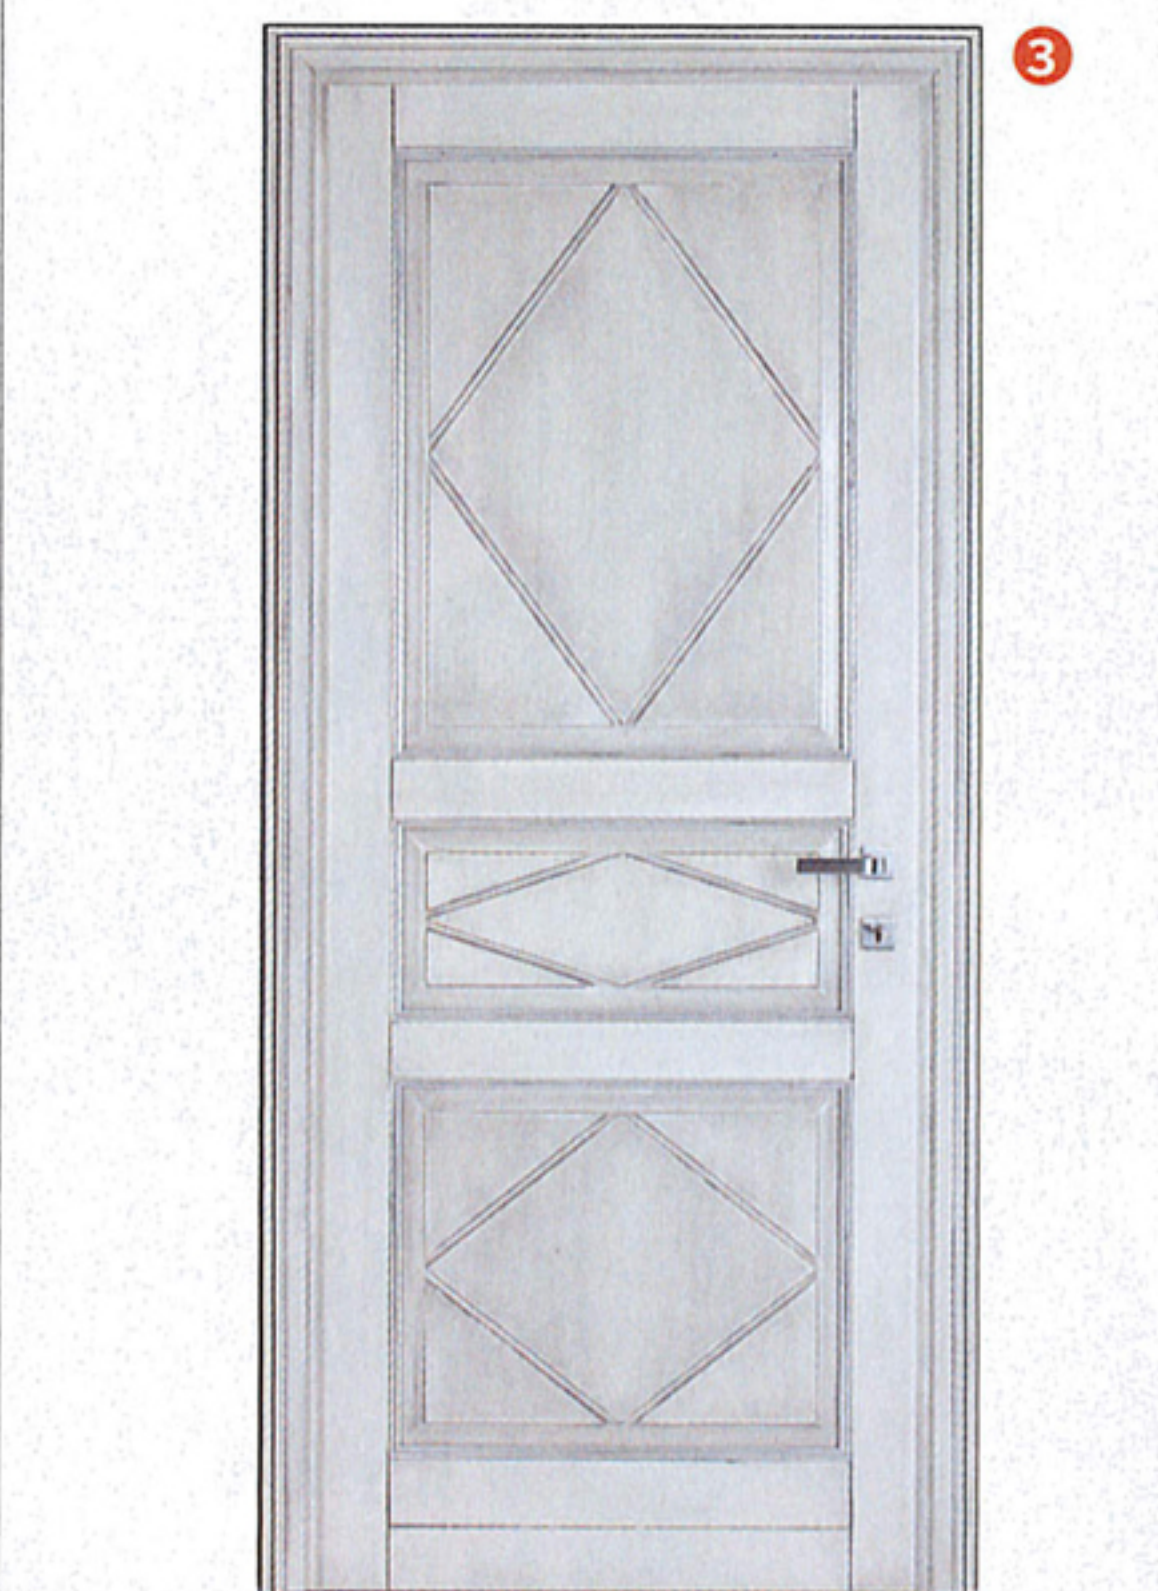

INDIRIZZI DA PAGINA 198

tendenza legno/ RUSTICO CHIC

Tra parquet spazzolati e boiserie d'effetto. Esprit di campagna per stanze d'atmosfera

1 NUOVO MONDO Zona notte con letto matrimoniale e Testiera Alpina: boiserie a doghe in abete massello con finitura taglio a sega. Cm. 400x45x165h. **Scandola 2 ELITE** Pavimento in rovere grigio sabbia, con listoni a tre strati, caratterizzati da raffinata spazzolatura. Tavole da cm. 14/33 in larghezza e da 3 a 5 metri in lunghezza. **Cadorin 3 ANTIKÉ** Porta a battente in legno massiccio laccato con patinatura all'acqua su base grigia e incisioni a rombi. Cm. 80x210h. Da € 1.923. **Bertolotto Porte 4 INTEGRA** Finestre da tetto in legno con apertura a bilico e finitura interna bianca. Modello elettrico, in tantissime misure. Da € 697. **Velux 5 LA-DINA** Sedia in frassino reinterpretazione dell'icona tirolese. Anche colorata. Design Luca Nichetto. Cm. 38x40x86h. € 393. **Casamania 6 QUADROTTA** Elemento decorativo in rovere per pavimenti. Dalla collezione Tavole del Piave, parquet prefinito a tre strati. **Itlas**