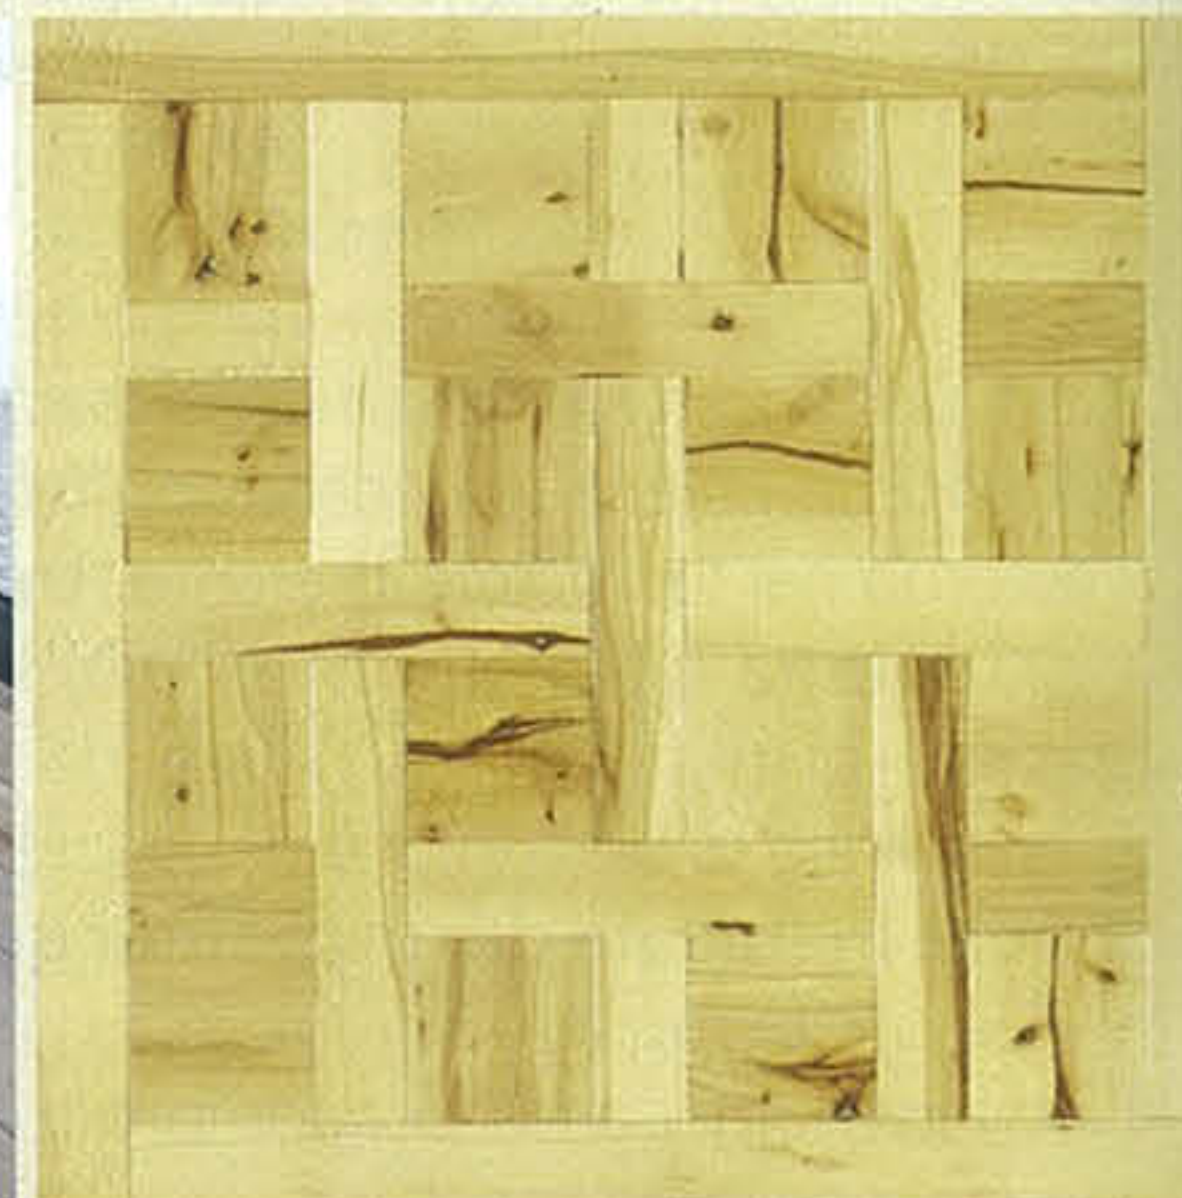

**METTIAMO
SU CASA**
Home restyling

CADORIN
Listoni Elite Essenza rovere finitura pietra (a sin.). Sulla superficie spazzolata risalta la venatura del legno con colori tenui e naturali. Variante rovere spazzolato colore carta da zucchero (in alto); rovere taglio sega colore noce argilla (a lato). Da € 90/mq.

ITLAS

Assi del Consiglio A impatto zero: il faggio proviene da foreste intorno alla sede dell'azienda; la lavorazione ha finiture di pregio, alta qualità, originalità, valore sociale. Parquet prefinto a tre strati (sotto) nella finitura faggio antico e prefinto a tre strati (a destra) con finitura La Serenissima.