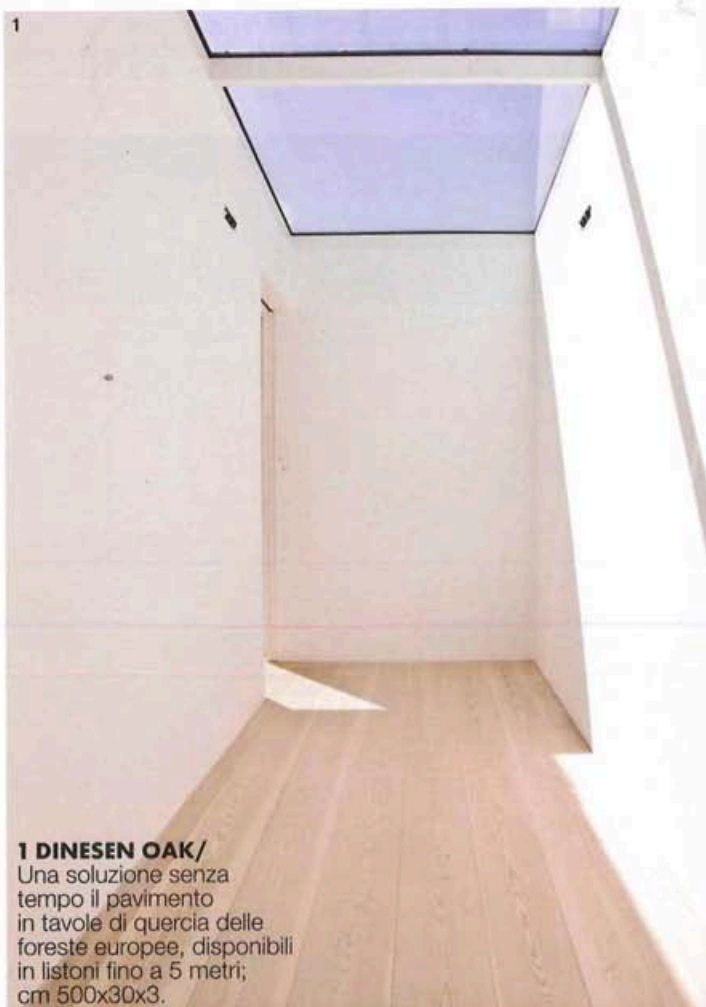

**TENDENZE**  
IL VOLTO GLAMOUR  
DEL METALLO E  
LA SORPRESA  
DI UNA WALLPAPER

**ITINERARIO**  
A MUMBAI,  
TRE QUARTIERI DA  
SCOPRIRE

*ritorno all'eleganza*

TRA RAZIONALITÀ E SENSUALITÀ NELLA CASA  
DELL'ARCHITETTO BELGA GLENN SESTIG/ IN VERSIONE HAUT  
COUTURE DA ANDREA TRUGLIO A ROMA/ SECONDO  
IL GUSTO ECLETICO DI J.J. MARTIN A MILANO

**2 LISTONE/** Pavimento in massello di quercia antica di I Vassalletti, con finitura sabbata e trattata con pigmenti e saponi naturali. **3 SIPARIUM/** Porta scorrevole a scomparsa dall'estetica essenziale e rigorosa di Giuseppe Bavuso per Rimadesio, realizzate su misura, qui con struttura in legno wengé e vetro trasparente e riflettente. **4 ANTICO ASOLO/** Rivestimento a parete con elementi in legno nobile a doga unica e sistema di ancoraggio tramite clip su binari per una posa rapida, di CP Parquet.

**1 DINESEN OAK/** Una soluzione senza tempo il pavimento in tavole di quercia delle foreste europee, disponibili in listoni fino a 5 metri; cm 500x30x3.

2

3

5

4

6

8

**8 OTTO/** Ventilatore di Stadler Form con anello in bambù, elica e piedini in metallo nero, 45 watt di potenza e tre diverse velocità, per rinfrescare gli ambienti più caldi; cm 35x37x18.