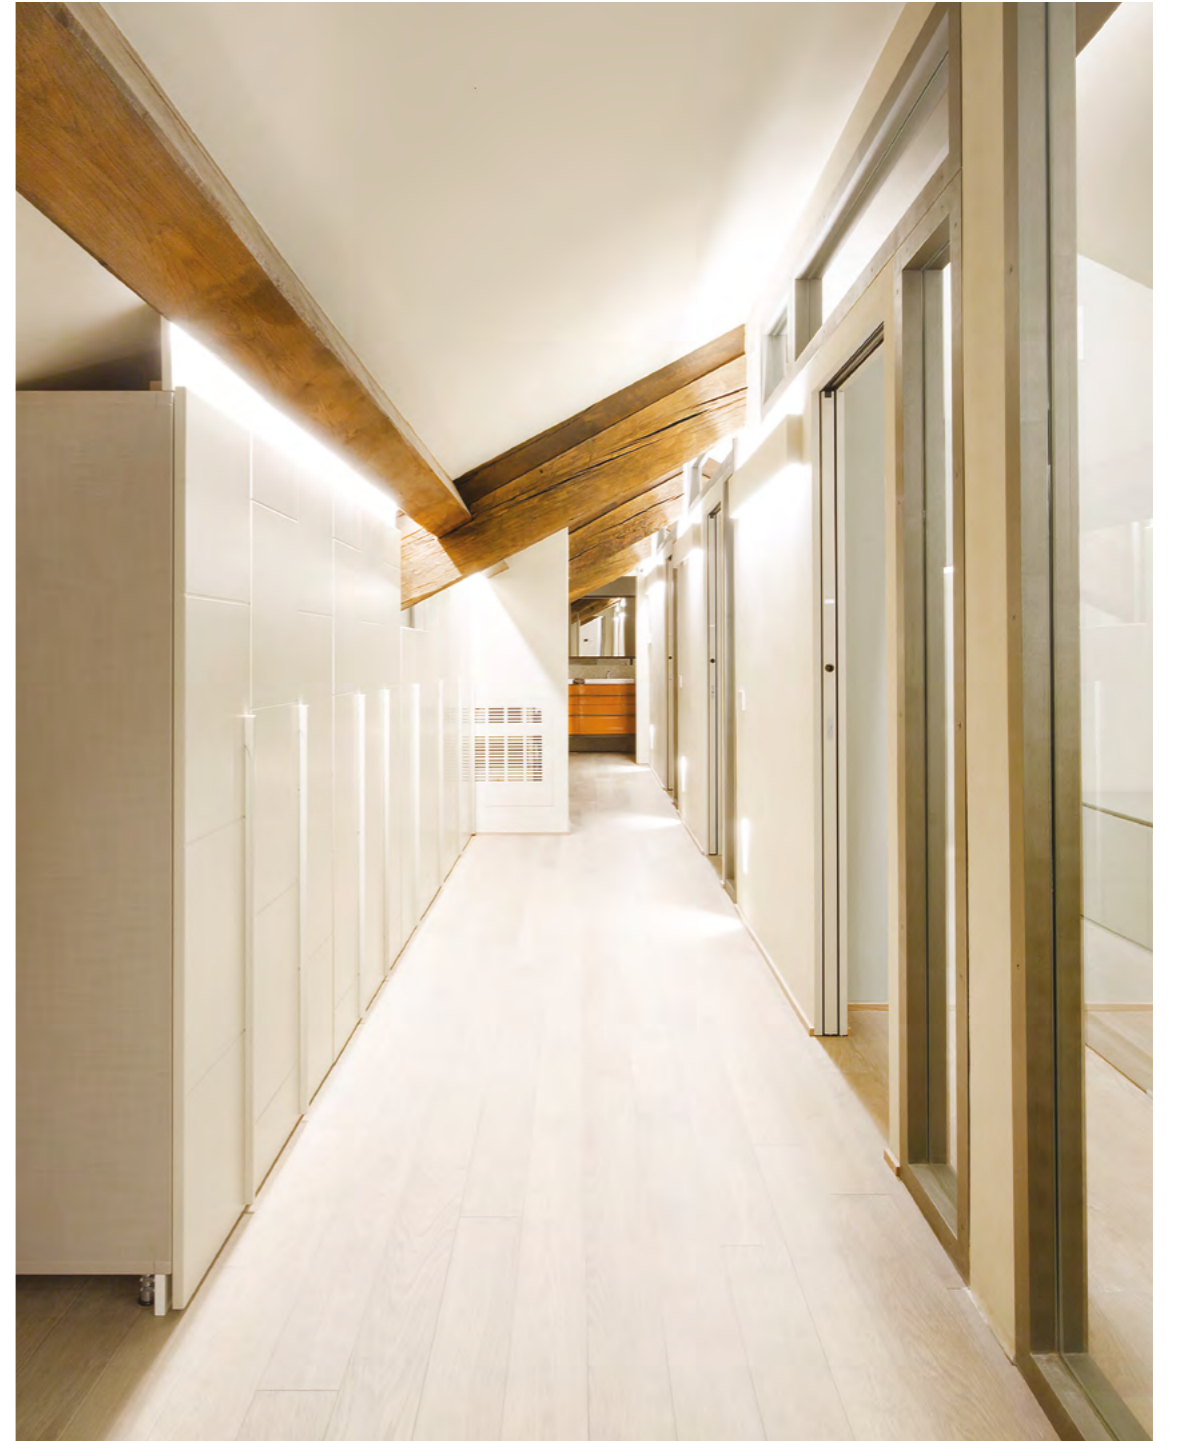

Tavole del Piave
Rovere / Oak
C094 Veneziano

Ph Walter Massari