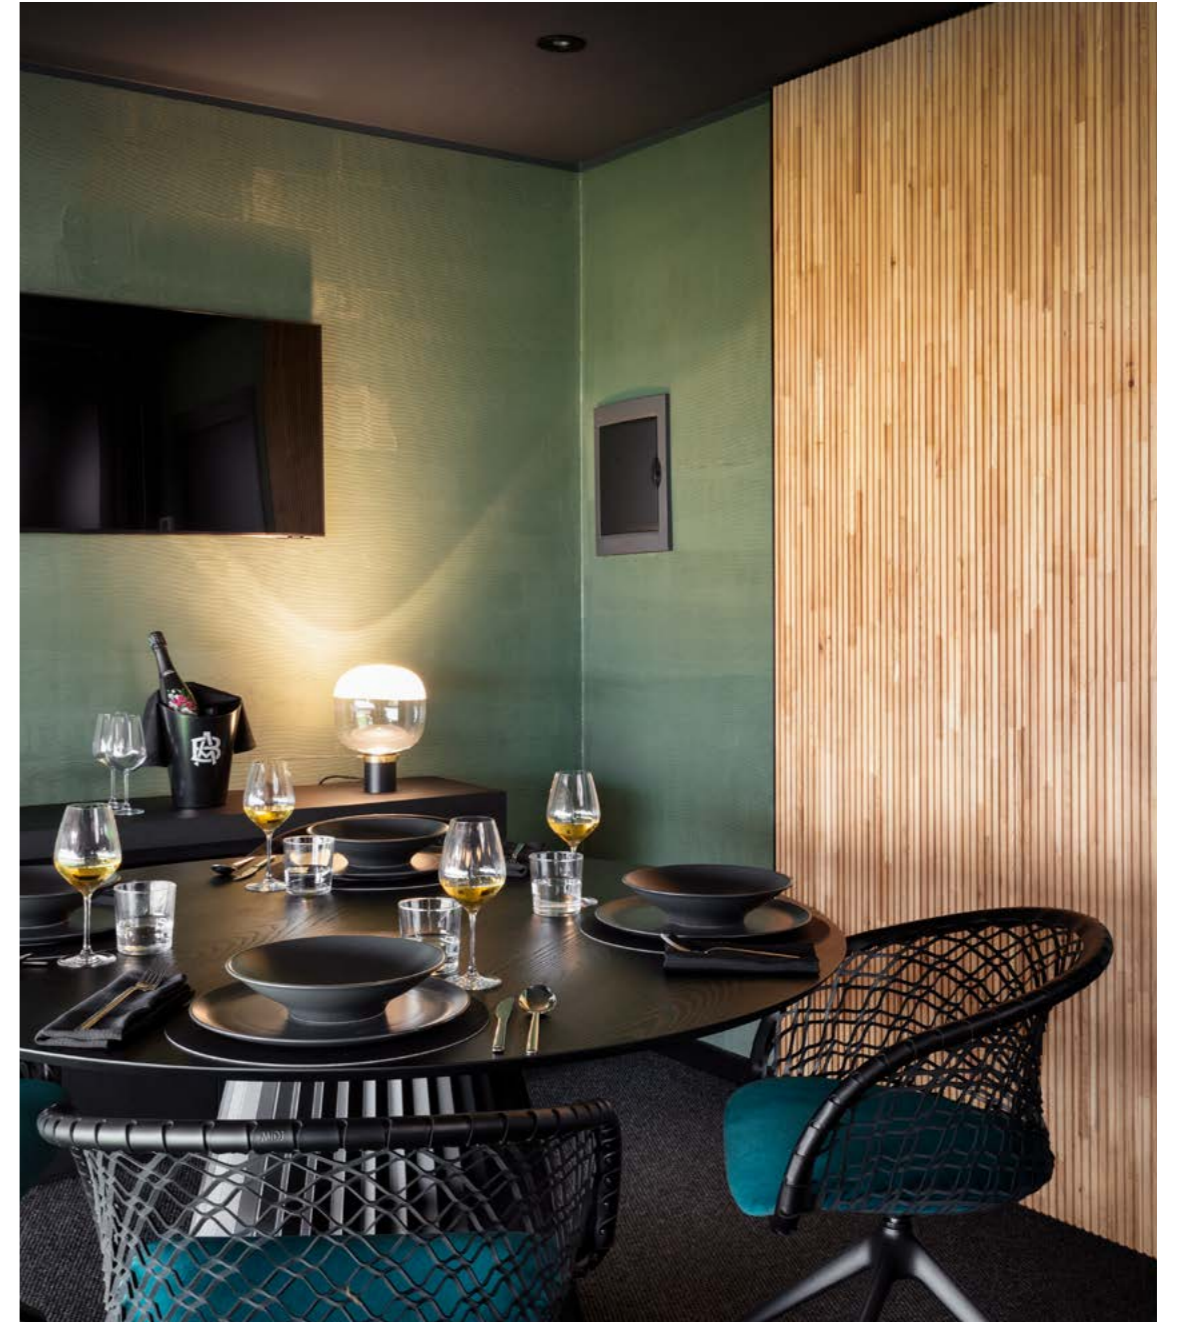

Tavole del Piave 220

Miami Beach

ITLAS

Project & Works

Legni del Doge
Rovere / Oak
Finitura personalizzata / Custom finish
Spina Ungherese / Chevron floor

Concept Studio Salaris

ITLAS

Boiserie **Le Righe**
Rovere / Oak
L077 Naturale