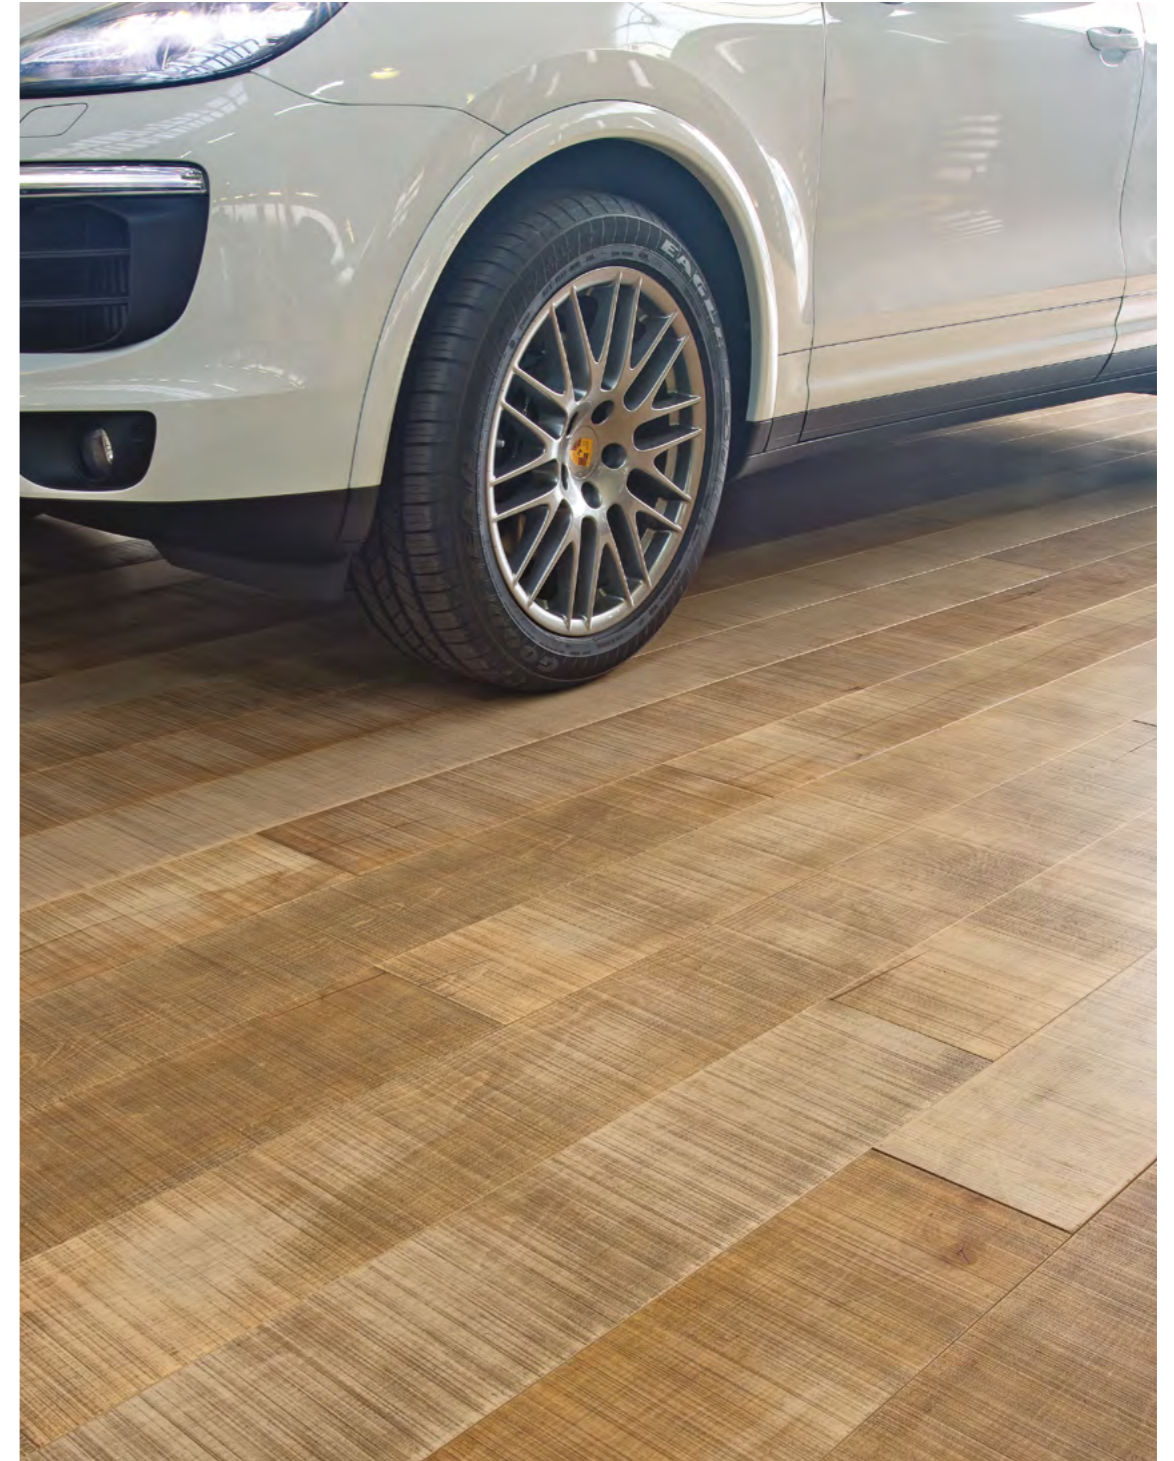

Asi del Consiglio
Faggio / Beech
Finitura personalizzata / Custom finish

Ph Claudio Comuzzi