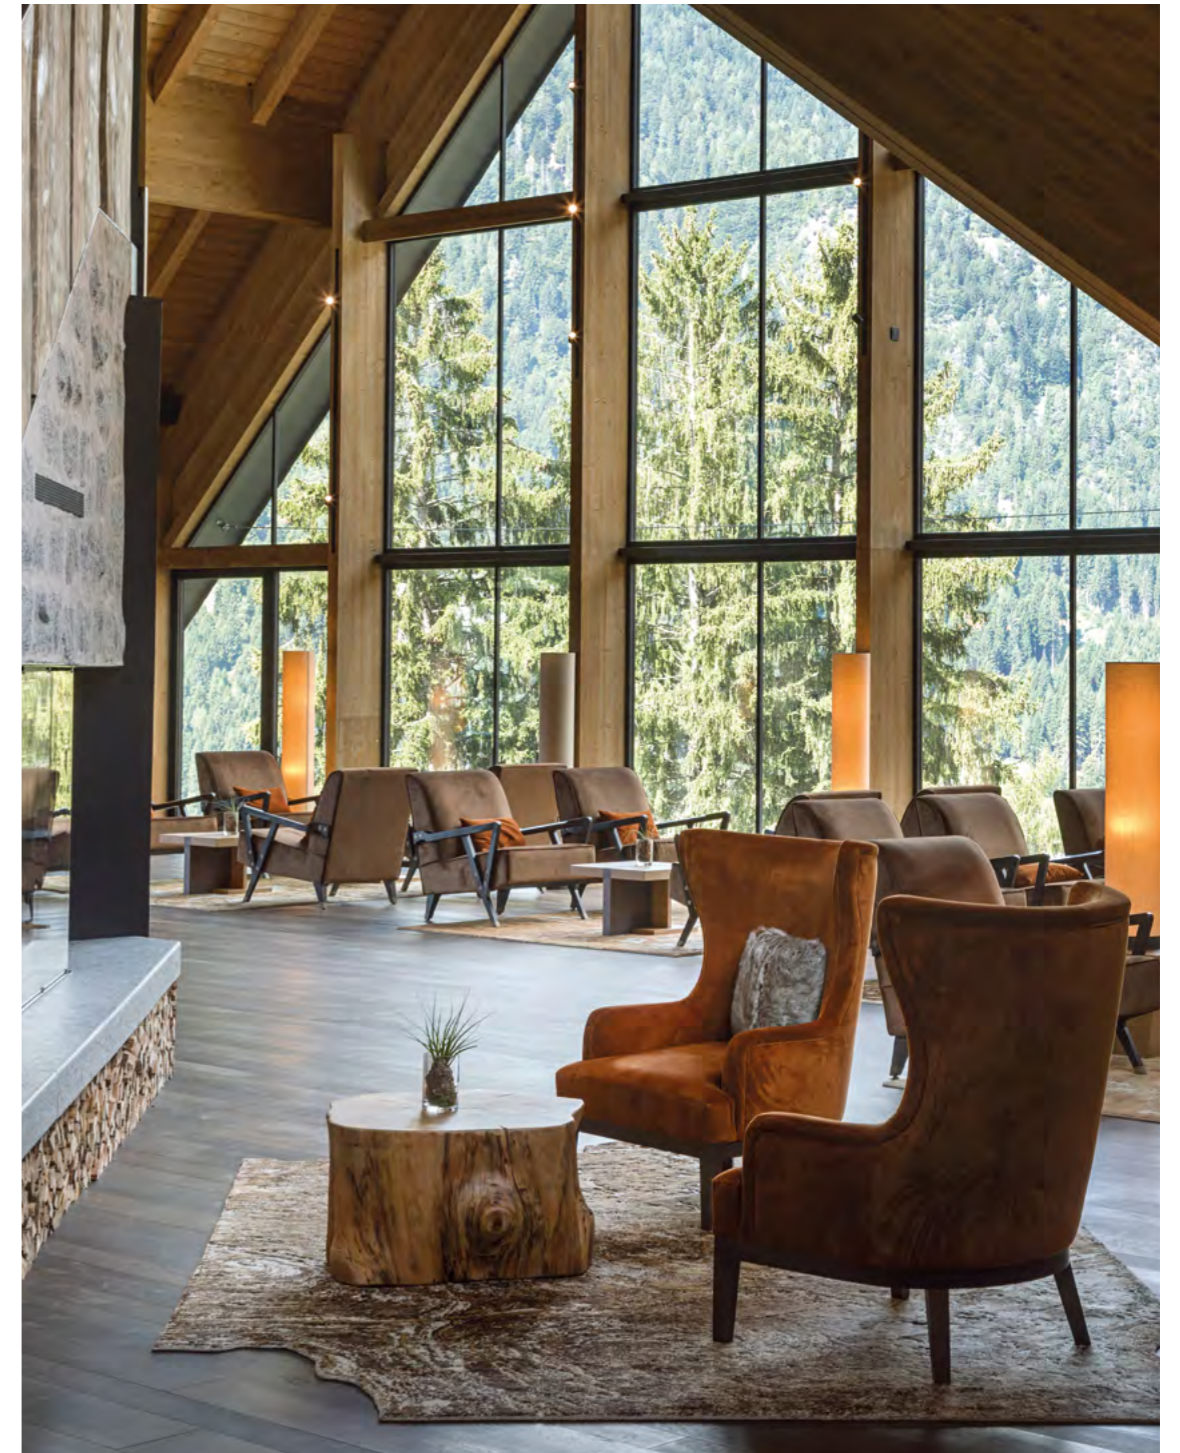

Tavole del Piave
 Rovere / Oak
 Finitura personalizzata / Custom finish

Project Claudio Silvestrin Architects
Ph Pietro Savorelli

ITLAS

ITLAS

Legni del Doge
Rovere / Oak
Y011 Accadueo

Ph Claudio Comuzzi

ITLAS