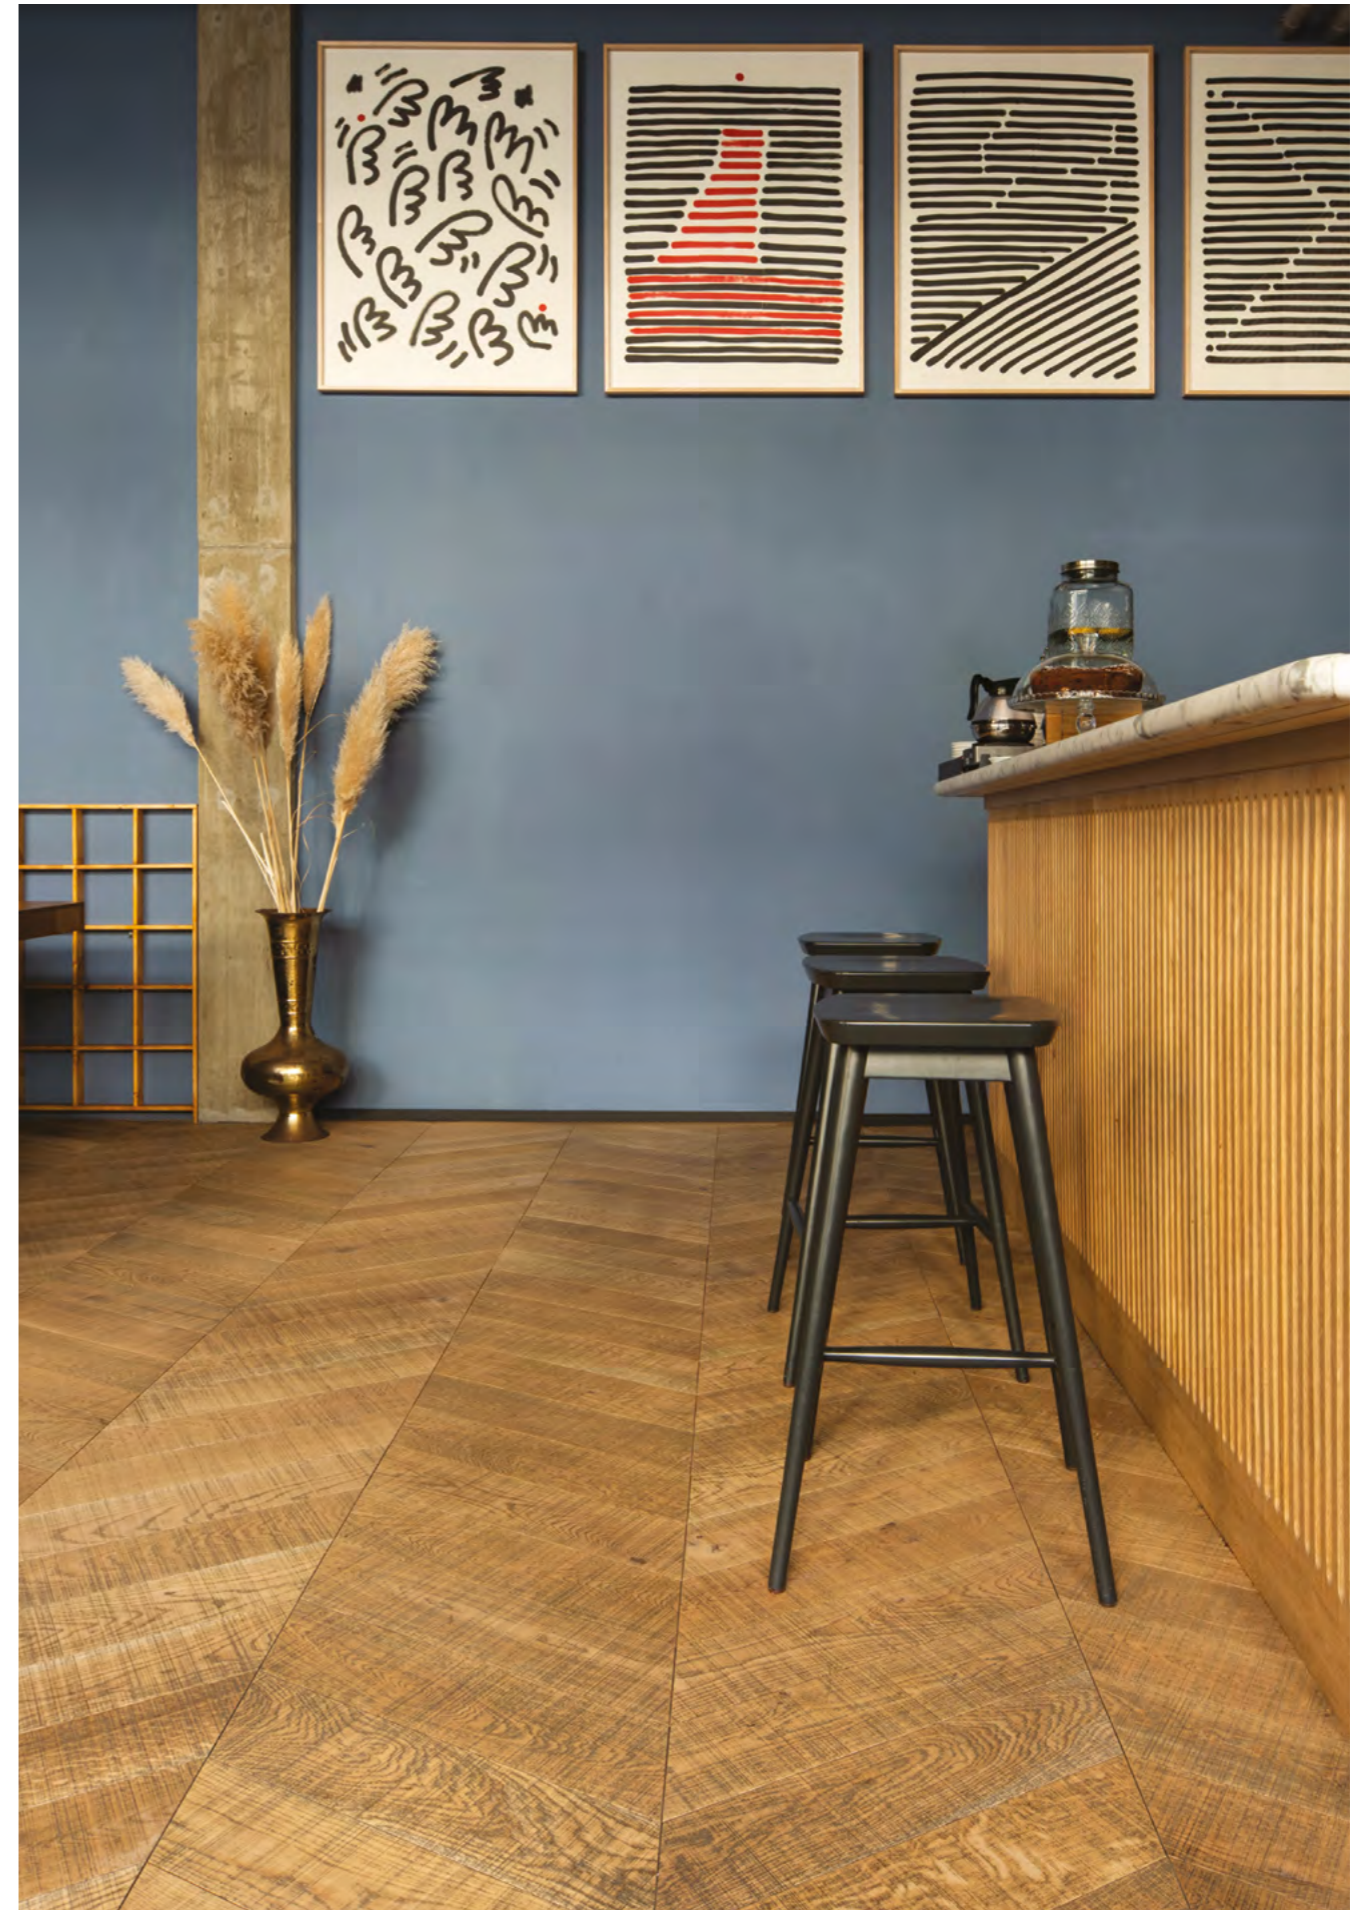

Ph Pietro Savorelli

Legni del Doge
Rovere / Oak
Finitura personalizzata / Custom finish
Spina Ungherese / Chevron floor

Ph Pietro Savorelli

ITLAS

Project & Works

Tavole del Piave
Finitura personalizzata / Custom finish
Spina Ungherese / Chevron floor