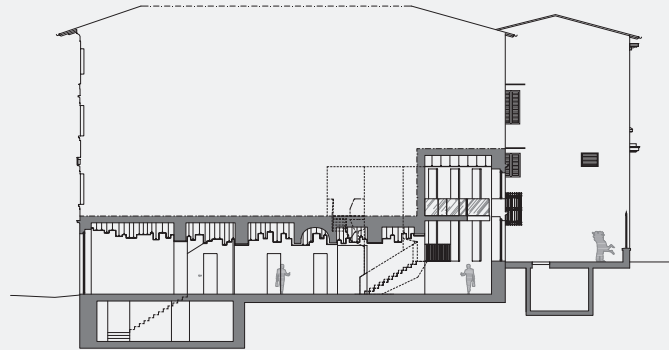

Tornabuoni Arte

FIRENZE / FI / ITALY

Arch. Marco Casamonti, Studio Archea

IT — Firmato dall'architetto Marco Casamonti dello Studio Archea di Firenze, il progetto è ricavato sulle tracce di un vecchio magazzino edile che utilizzava una piccola corte lungo il fiume come piazzale di carico e scarico delle merci. La galleria annette più ambienti e spazi, compreso un appartamento residenziale al primo piano dell'edificio. I pavimenti e le sale espositive sono in legno di rovere della collezione Tavole del Piave, nella finitura Materia.

EN — By architect Marco Casamonti from the Florentine studio Archea Associati, this project was developed on the traces of an old store for building materials, provided with a small courtyard along the river as a loading/unloading bay. The gallery consists of different areas, including a residential flat on the first floor of the building. The floors and also the staircase that brings you to the exhibition rooms are in oak wood from the Tavole del Piave collection, with the Materia finish.