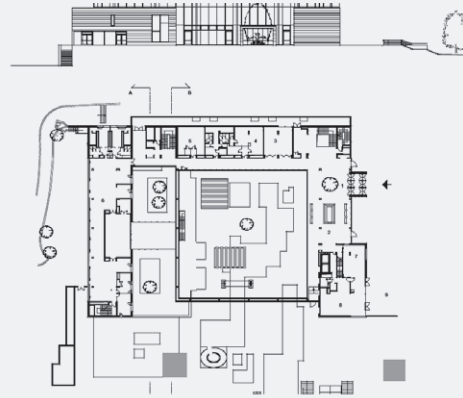

Pavimento / Floor
Tavole del Piave

Essenza / Wood
Rovere / Oak

Finitura / Finish
Piallato Murano

H73

Ph.
Pietro Savorelli

Hotel Terme Merano

BOLZANO / BZ / ITALY

Arch. Matteo Thun