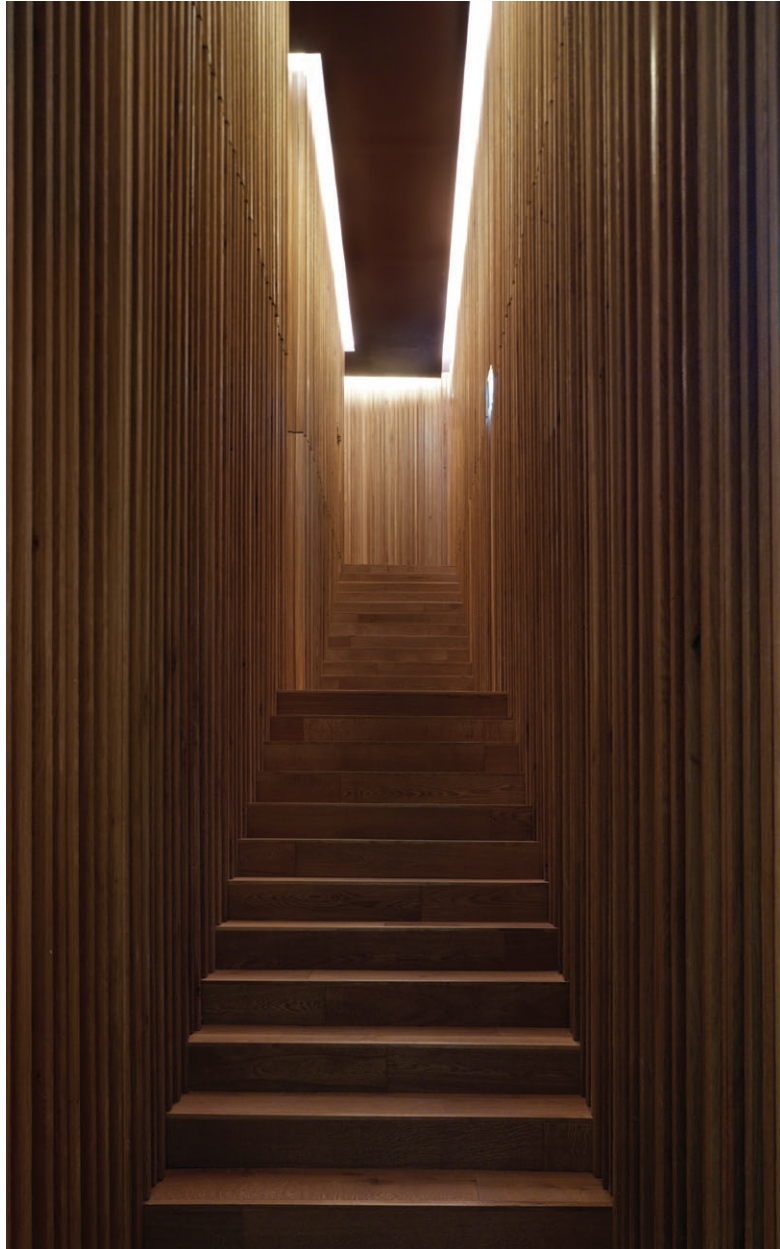

Pavimento / Floor
Tavole del Piave

Essenza / Wood
Rovere / Oak

Finitura / Finish
Spazzolato Murano

C97

Ph.
Pietro Savorelli