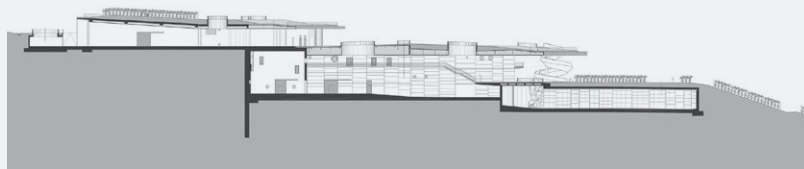

Cantina Antinori

FIRENZE / FI / ITALY

Arch. Marco Casamonti, Studio Archea

IT — Porta la firma dell'architetto Marco Casamonti dello Studio Archea Associati il quartier generale del Gruppo Antinori: una struttura che si estende in 46 mila metri quadrati, 12 dei quali adibiti a cantina. Un progetto che valorizza attraverso l'architettura il paesaggio e il territorio circostante, espressione della valenza culturale e sociale dei luoghi di produzione del vino. Per il rivestimento dell'elegante auditorium è stato scelto il rovere della collezione Tavole del Piave nella finitura Spazzolato Murano.

EN — The HQ of the Antinori Group was designed by architect Marco Casamonti for the Archea Associati Studio: the structure extends over 46 thousand m², 12 of which dedicated to the winery. The architecture of this project enhances the landscape and surrounding territory, a perfect expression of the cultural and social importance of this wine producing area. The cladding of the elegant auditorium is in oak wood from the Tavole del Piave collection, with the Spazzolato Murano finish.