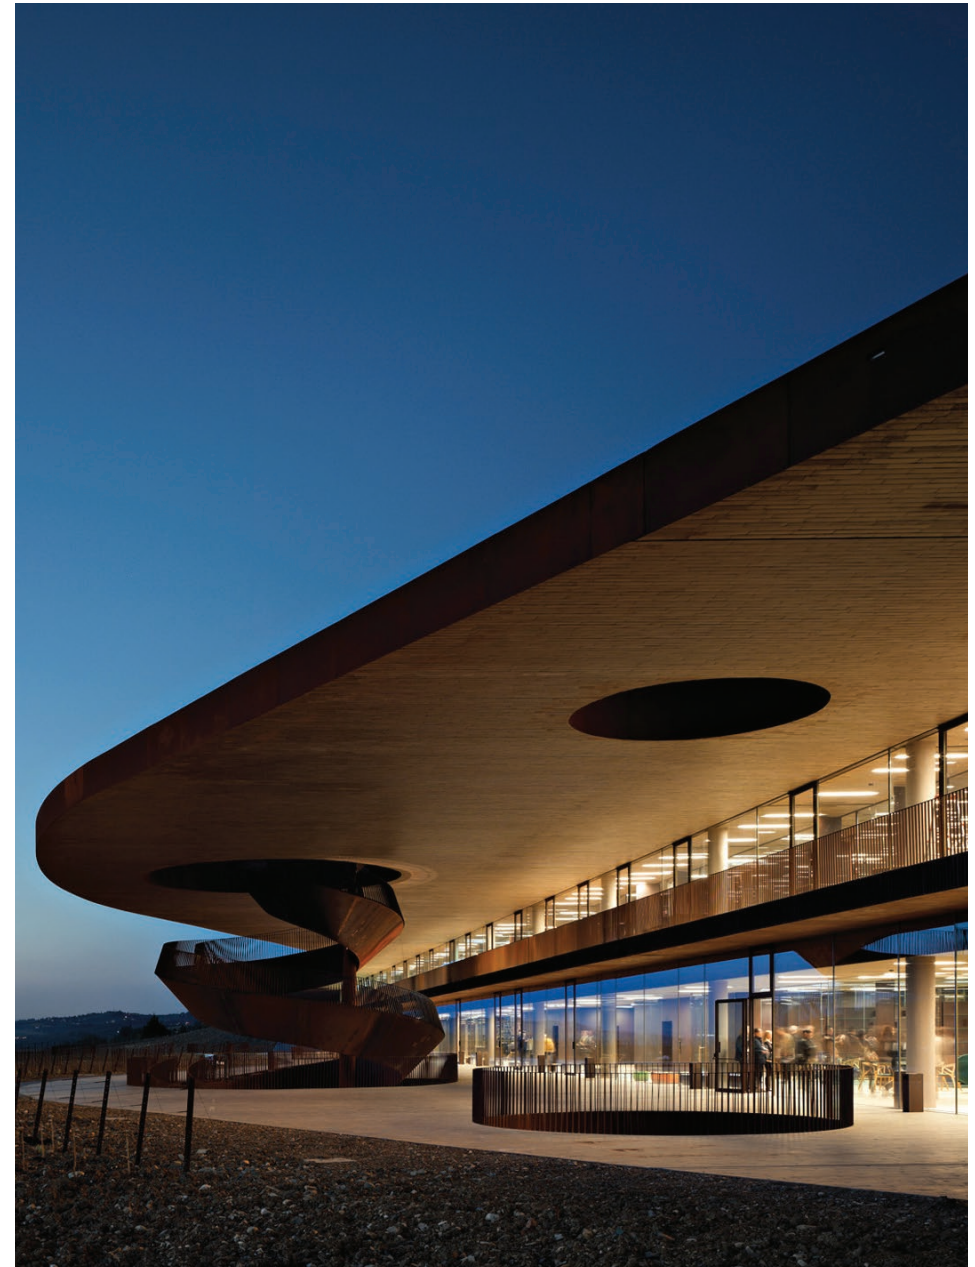

Cantina Antinori

FIRENZE / FI / ITALY

Arch. Marco Casamonti, Studio Archea

IT — Porta la firma dell'architetto Marco Casamonti dello Studio Archea Associati il quartier generale del Gruppo Antinori: una struttura che si estende in 46 mila metri quadrati, 12 dei quali adibiti a cantina. Un progetto che valorizza attraverso l'architettura il paesaggio e il territorio circostante, espressione della valenza culturale e sociale dei luoghi di produzione del vino. Per il rivestimento dell'elegante auditorium è stato scelto il rovere della collezione Tavole del Piave nella finitura Spazzolato Murano.

EN — The HQ of the Antinori Group was designed by architect Marco Casamonti for the Archea Associati Studio: the structure extends over 46 thousand m², 12 of which dedicated to the winery. The architecture of this project enhances the landscape and surrounding territory, a perfect expression of the cultural and social importance of this wine producing area. The cladding of the elegant auditorium is in oak wood from the Tavole del Piave collection, with the Spazzolato Murano finish.