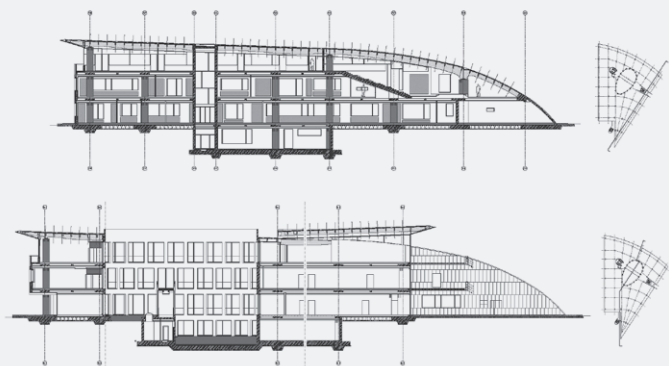

Nice Headquarters

PONTE DI PIAVE / TV / ITALY

Arch. Carlo Dal Bo

IT — TheNicePlace, social hub aziendale di Nice Spa a Ponte di Piave (Treviso), è stato progettato dall'architetto Carlo Dal Bo, che ha scelto i pavimenti in legno di rovere della collezione Legni del Doge di Itlas, nella finitura Natura Plus, nel formato Online. Showroom, caffetteria, sale riunioni e ristorante dell'azienda, marchio di riferimento internazionale nel settore dell'home automation e dell'illuminazione, sono stati rivestiti con questo parquet industriale, particolarmente adatto agli ambienti ad elevata frequentazione.