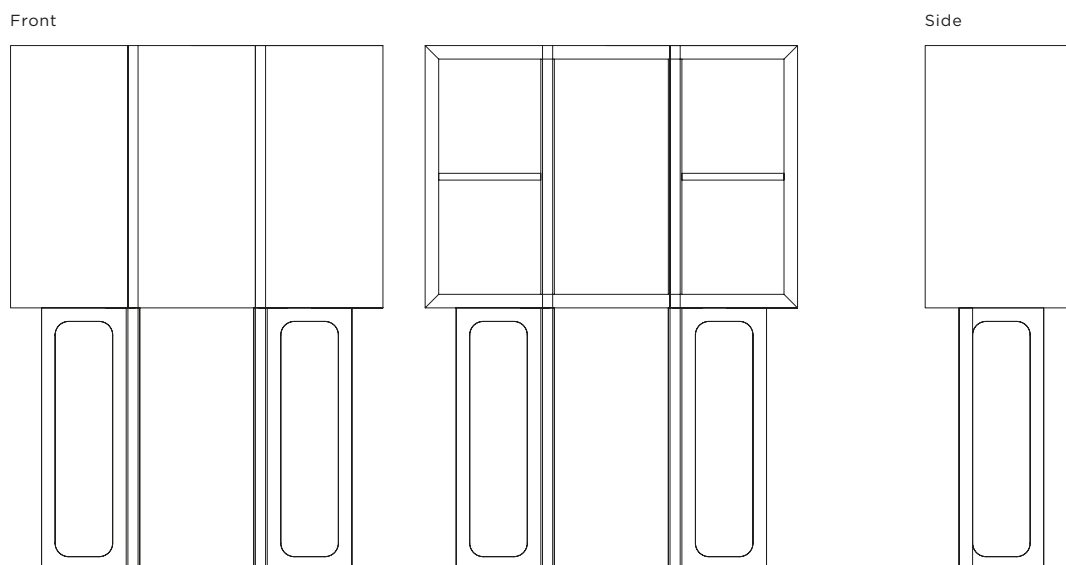

MOBILE BAR - DRINK CABINET

DIMENSIONI - DIMENSIONS

W 110 cm x H 155 cm x D 45 cm

Finiture: Rovere Naturale - Rovere tinto Nero - Noce Canaletto
Finishes: Natural Oak - Black-stained Oak - Canaletto Walnut

Metalli: Cromo - Ottone - Matte Black
Metals: Chrome - Brass - Matte Black