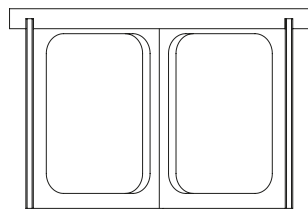

Metalli: Cromo - Ottone - Matte Black
Metals: Chrome - Brass - Matte Black

49

MOBILE BAR - DRINK CABINET

DIMENSIONI - DIMENSIONS

W 110 cm x H 155 cm x D 45 cm

Finiture: Rovere Naturale - Rovere tinto Nero - Noce Canaletto
Finishes: Natural Oak - Black-stained Oak - Canaletto Walnut

Metalli: Cromo - Ottone - Matte Black
Metals: Chrome - Brass - Matte Black

Mayfair

TAVOLINI DA CAFFÈ - COFFEE TABLES

DIMENSIONI - DIMENSIONS

Ø 60 cm x H 40

Ø 30 cm x H 30

Finiture: Rovere Naturale - Rovere tinto Nero - Noce Canaletto
Finishes: Natural Oak - Black-stained Oak - Canaletto Walnut

Metalli: Cromo - Ottone - Matte Black
Metals: Chrome - Brass - Matte Black

50

POUF - POUF

DIMENSIONI - DIMENSIONS

Ø 40 cm x H 45

Finiture: Velluto
Finishes: Velvet

Metalli: Cromo - Ottone - Matte Black
Metals: Chrome - Brass - Matte Black

Mayfair

SEDIA "MANGO" - "MANGO" CHAIR

PAG. 25

DIMENSIONI - DIMENSIONS

W 51 cm x H 82 cm x D 63 cm

Front

Side

Finiture: Rovere Naturale - Rovere tinto
Finishes: Natural Oak - Dyed Oak