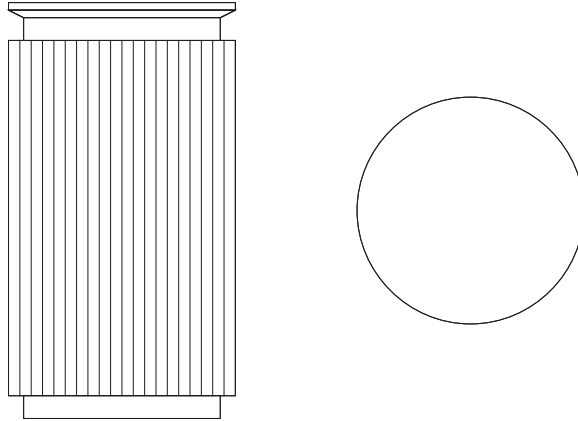

TAVOLINO DA CAFFÈ - COFFEE TABLE

DIMENSIONI - DIMENSIONS

Ø 35 cm x H 55

Finiture: Rovere Naturale - Rovere tinto Nero - Noce Canaletto
Finishes: Natural Oak - Black-stained Oak - Canaletto Walnut

Metalli: Cromo - Ottone - Matte Black
Metals: Chrome - Brass - Matte Black

58