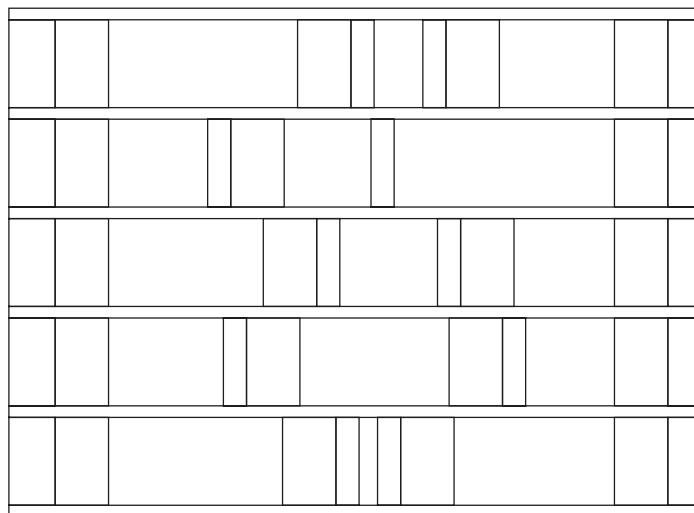

LIBRERIA - BOOKSHELF

DIMENSIONI - DIMENSIONS

W 300 cm x H 230 cm x D 45 cm

Finiture: Rovere Naturale - Rovere tinto Nero - Noce Canaletto
Finishes: Natural Oak - Black-stained Oak - Canaletto Walnut