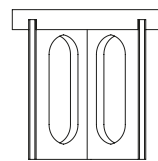

Metalli: Cromo - Ottone - Matte Black
Metals: *Chrome - Brass - Matte Black*

Mayfair

PANCA - BENCH

PAG. 19

DIMENSIONI - DIMENSIONS

W 120 cm x H 42 cm x D 45 cm

Finiture: Rovere Naturale - Rovere tinto Nero - Noce Canaletto
Finishes: Natural Oak - Black-stained Oak - Canaletto Walnut

Metalli: Cromo - Ottone - Matte Black
Metals: Chrome - Brass - Matte Black

49

MOBILE BAR - DRINK CABINET

DIMENSIONI - DIMENSIONS

W 110 cm x H 155 cm x D 45 cm

Finiture: Rovere Naturale - Rovere tinto Nero - Noce Canaletto
Finishes: Natural Oak - Black-stained Oak - Canaletto Walnut

Metalli: Cromo - Ottone - Matte Black
Metals: Chrome - Brass - Matte Black

Mayfair

TAVOLINI DA CAFFÈ - COFFEE TABLES

DIMENSIONI - DIMENSIONS

Ø 60 cm x H 40

Ø 30 cm x H 30

Finiture: Rovere Naturale - Rovere tinto Nero - Noce Canaletto
Finishes: Natural Oak - Black-stained Oak - Canaletto Walnut

Metalli: Cromo - Ottone - Matte Black
Metals: Chrome - Brass - Matte Black

50

POUF - POUF

DIMENSIONI - DIMENSIONS

Ø 40 cm x H 45

Finiture: Velluto
Finishes: Velvet

Metalli: Cromo - Ottone - Matte Black
Metals: Chrome - Brass - Matte Black