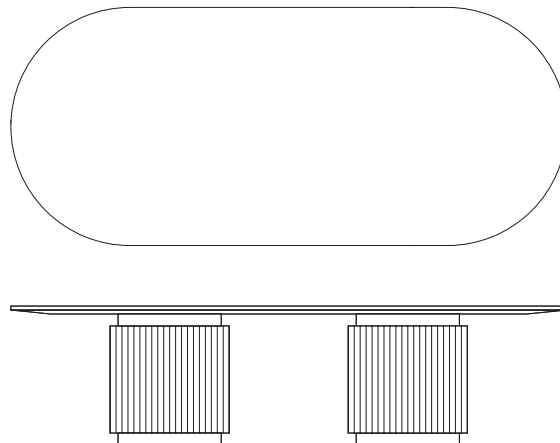

TAVOLO DA CAFFÈ - COFFEE TABLE

Finiture: Rovere Naturale - Rovere tinto Nero - Noce Canaletto
Finishes: Natural Oak - Black-stained Oak - Canaletto Walnut

Metalli: Cromo - Ottone - Matte Black
Metals: Chrome - Brass - Matte Black

DIMENSIONI - DIMENSIONS

W 140 cm x H 35 cm x D 60 cm