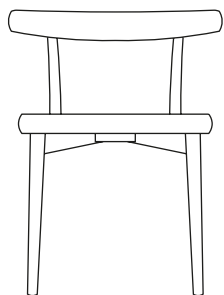

Monti

SEDIA "BIO" - "BIO" CHAIR

DIMENSIONI - DIMENSIONS

W 57 cm x H 76 cm x D 49 cm

Front