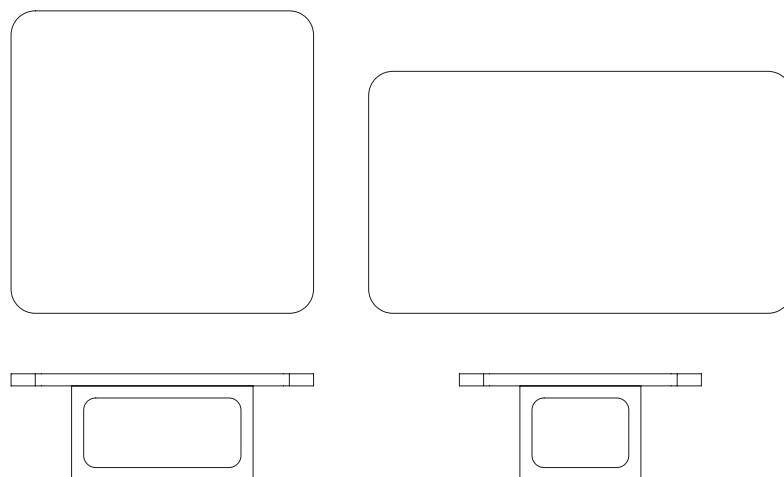

Tribeca

TAVOLINI DA CAFFÈ - COFFEE TABLE

PAG. 30

DIMENSIONI - DIMENSIONS

W 100 cm x H 35 cm x D 100 cm

W 120 cm x H 35 cm x D 60 cm

Finiture: Rovere Naturale - Rovere tinto Blu, Rosso, Melanzana e Nero
Finishes: Natural Oak - Oak, stained Blue, Red, Aubergine or Black