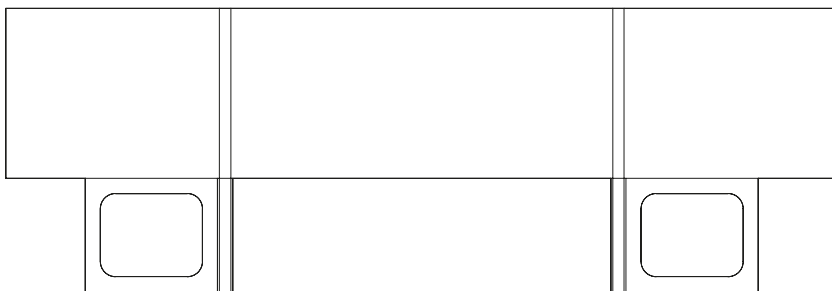

Metalli: Cromo - Ottone - Matte Black
Metals: Chrome - Brass - Matte Black

Mayfair

MADIA - *SIDEBOARD*

PAG. 20

DIMENSIONI - *DIMENSIONS*

W 180 cm x H 75 cm x D 45 cm

W 220 cm x H 75 cm x D 45 cm

Front