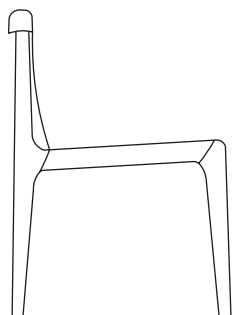

Tribeca

LAMPADA DA TERRA - FLOOR LAMP

PAG. 28

DIMENSIONI - DIMENSIONS

W 30 cm x H 170 cm x D 30 cm

Finiture: Rovere Naturale - Rovere tinto Blu, Rosso, Melanzana e Nero
Finishes: Natural Oak - Oak, stained Blue, Red, Aubergine or Black

54

SEDIA "BURANO" - "BURANO" CHAIR

DIMENSIONI - DIMENSIONS

W 47 cm x H 82 cm x D 59 cm

Front

Side

Finiture: Rovere Naturale
Finishes: Natural Oak

Monti

TAVOLO ROTONDO - ROUND DINING TABLE

DIMENSIONI - DIMENSIONS

Ø 130 cm x H 75

Finiture: Rovere Naturale - Rovere tinto Nero - Noce Canaletto
Finishes: Natural Oak - Black-stained Oak - Canaletto Walnut

Metalli: Cromo - Ottone - Matte Black
Metals: Chrome - Brass - Matte Black