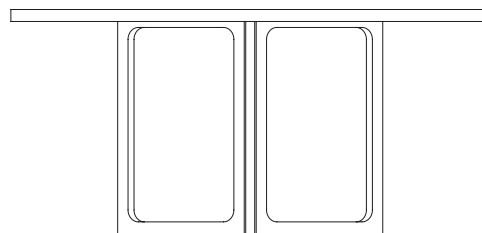

TAVOLO - DINING TABLE

Tavolo rotondo in Noce Canaletto
Round table in Canaletto Walnut

Ø 160 cm x H 75

Abaco

Mayfair

TAVOLO RETTANGOLARE - RECTANGULAR DINING TABLE

PAG. 09

DIMENSIONI - DIMENSIONS

W 180 cm x H 75 cm x D 100 cm
W 220 cm x H 75 cm x D 119 cm

Side

Front

Finiture: Rovere Naturale - Rovere tinto Nero - Noce Canaletto
Finishes: Natural Oak - Black-stained Oak - Canaletto Walnut

Metalli: Cromo - Ottone - Matte Black
Metals: Chrome - Brass - Matte Black

47

TAVOLO ROTONDO - ROUND DINING TABLE

PAG. 15

DIMENSIONI - DIMENSIONS

Ø 130 cm x H 75
Ø 160 cm x H 75

Finiture: Rovere Naturale - Rovere tinto Nero - Noce Canaletto
Finishes: Natural Oak - Black-stained Oak - Canaletto Walnut

Metalli: Cromo - Ottone - Matte Black
Metals: Chrome - Brass - Matte Black

Mayfair

MADIA - *SIDEBOARD*

PAG. 20

DIMENSIONI - *DIMENSIONS*

W 180 cm x H 75 cm x D 45 cm

W 220 cm x H 75 cm x D 45 cm

Front