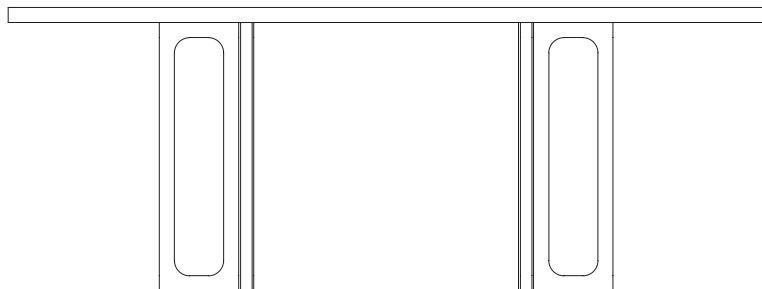

Mayfair

TAVOLO RETTANGOLARE - RECTANGULAR DINING TABLE

PAG. 09

DIMENSIONI - DIMENSIONS

W 180 cm x H 75 cm x D 100 cm
W 220 cm x H 75 cm x D 119 cm

Side