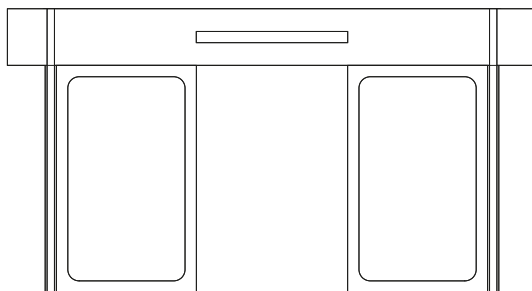

Metalli: Cromo - Ottone - Matte Black
Metals: Chrome - Brass - Matte Black

Mayfair

MADIA - *SIDEBOARD*

PAG. 20

DIMENSIONI - *DIMENSIONS*

W 180 cm x H 75 cm x D 45 cm

W 220 cm x H 75 cm x D 45 cm

Front

48

SCRIVANIA / TAVOLO TRUCCO - *DESK / MAKE-UP CORNER*

PAG. 12

DIMENSIONI - *DIMENSIONS*

W 140 cm x H 75 cm x D 60 cm

Front

Side

Finiture: Rovere Naturale - Rovere tinto Nero - Noce Canaletto
Finishes: *Natural Oak - Black-stained Oak - Canaletto Walnut*

Metalli: Cromo - Ottone - Matte Black
Metals: *Chrome - Brass - Matte Black*

Mayfair

PANCA - BENCH

PAG. 19

DIMENSIONI - DIMENSIONS

W 120 cm x H 42 cm x D 45 cm

Finiture: Rovere Naturale - Rovere tinto Nero - Noce Canaletto
Finishes: Natural Oak - Black-stained Oak - Canaletto Walnut