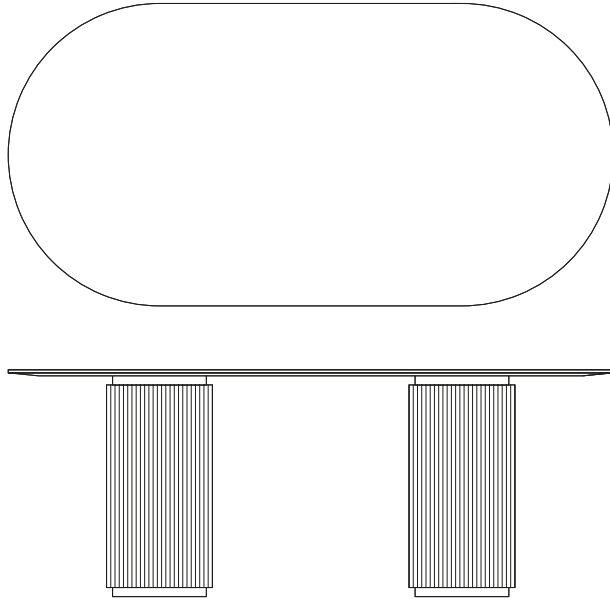

TAVOLO OVALE - OVAL DINING TABLE

PAG. 35

Finiture: Rovere Naturale - Rovere tinto Nero - Noce Canaletto
Finishes: Natural Oak - Black-stained Oak - Canaletto Walnut

Metalli: Cromo - Ottone - Matte Black
Metals: Chrome - Brass - Matte Black

DIMENSIONI - DIMENSIONS

W 200 cm x H 75 cm x D 100 cm
W 240 cm x H 75 cm x D 120 cm

56