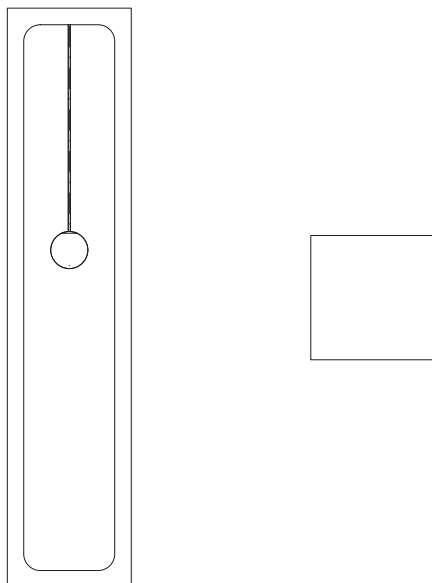

53

CREDENZA VINI - WINE CABINET

PAG. 31

DIMENSIONI - DIMENSIONS

W 110 cm x H 155 cm x D 45 cm

Finiture: Rovere Naturale - Rovere tinto Blu, Rosso, Melanzana e Nero
Finishes: Natural Oak - Oak, stained Blue, Red, Aubergine or Black

Tribeca

LAMPADA DA TERRA - FLOOR LAMP

PAG. 28

DIMENSIONI - DIMENSIONS

W 30 cm x H 170 cm x D 30 cm

Finiture: Rovere Naturale - Rovere tinto Blu, Rosso, Melanzana e Nero
Finishes: Natural Oak - Oak, stained Blue, Red, Aubergine or Black