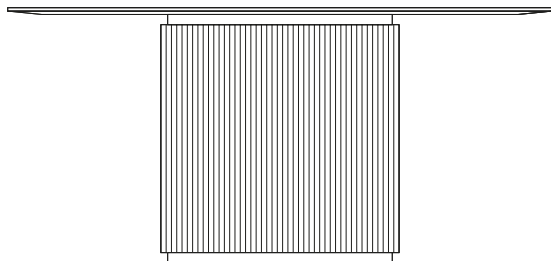

TAVOLO ROTONDO - ROUND DINING TABLE

DIMENSIONI - DIMENSIONS

PAG. 41

Ø 160 cm x H 75

Finiture: Rovere Naturale - Rovere tinto Nero - Noce Canaletto
Finishes: Natural Oak - Black-stained Oak - Canaletto Walnut

Metalli: Cromo - Ottone - Matte Black
Metals: Chrome - Brass - Matte Black