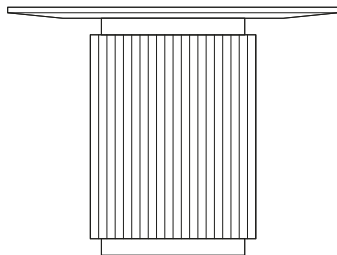

Metalli: Cromo - Ottone - Matte Black
Metals: Chrome - Brass - Matte Black

DIMENSIONI - DIMENSIONS

W 140 cm x H 35 cm x D 60 cm

Monti

TAVOLINO DA CAFFÈ - COFFEE TABLE

DIMENSIONI - DIMENSIONS

Ø 100 cm x H 35

DIMENSIONI - DIMENSIONS

Ø 60 cm x H 45

Finiture: Rovere Naturale - Rovere tinto Nero - Noce Canaletto
Finishes: Natural Oak - Black-stained Oak - Canaletto Walnut

Metalli: Cromo - Ottone - Matte Black
Metals: Chrome - Brass - Matte Black