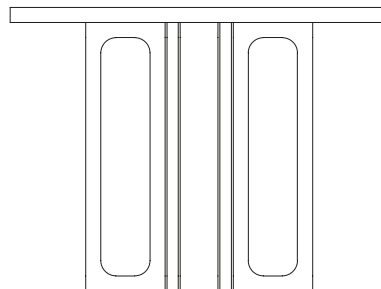

Front

Finiture: Rovere Naturale - Rovere tinto Nero - Noce Canaletto
Finishes: Natural Oak - Black-stained Oak - Canaletto Walnut

Metalli: Cromo - Ottone - Matte Black
Metals: Chrome - Brass - Matte Black

47

TAVOLO ROTONDO - ROUND DINING TABLE

PAG. 15

DIMENSIONI - DIMENSIONS

Ø 130 cm x H 75
Ø 160 cm x H 75