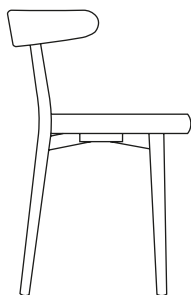

58

LIBRERIA - BOOKSHELF

DIMENSIONI - DIMENSIONS

W 300 cm x H 230 cm x D 45 cm

Finiture: Rovere Naturale - Rovere tinto Nero - Noce Canaletto
Finishes: Natural Oak - Black-stained Oak - Canaletto Walnut

Monti

SEDIA "BIO" - "BIO" CHAIR

DIMENSIONI - DIMENSIONS

W 57 cm x H 76 cm x D 49 cm

Front

Side

Finiture: Frassino Naturale - Frassino tinto
Finishes: Natural Ash - Dyed Ash

ITLAS
via del lavoro - Z.I.
31016 Cordignano
Treviso - Italy