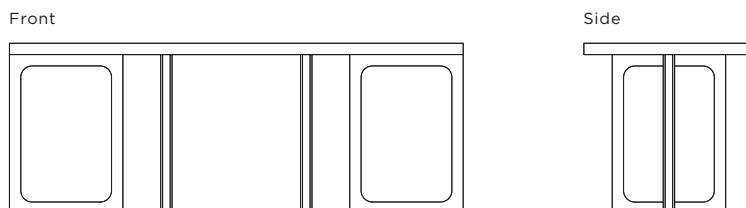

Metalli: Cromo - Ottone - Matte Black
Metals: *Chrome - Brass - Matte Black*

Mayfair

PANCA - BENCH

PAG. 19

DIMENSIONI - DIMENSIONS

W 120 cm x H 42 cm x D 45 cm

Finiture: Rovere Naturale - Rovere tinto Nero - Noce Canaletto
Finishes: Natural Oak - Black-stained Oak - Canaletto Walnut