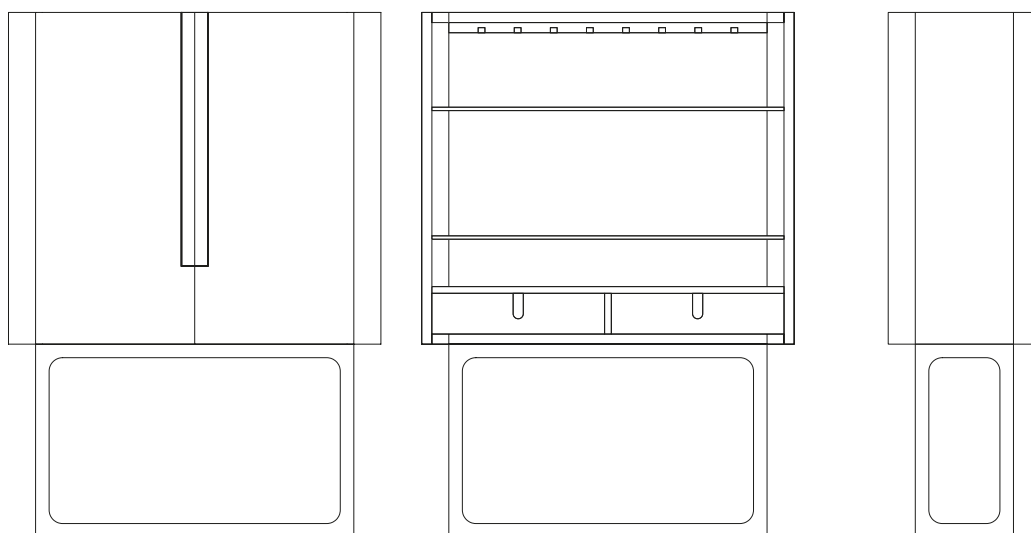

DIMENSIONI - DIMENSIONS

W 110 cm x H 155 cm x D 45 cm

Finiture: Rovere Naturale - Rovere tinto Blu, Rosso, Melanzana e Nero
Finishes: Natural Oak - Oak, stained Blue, Red, Aubergine or Black