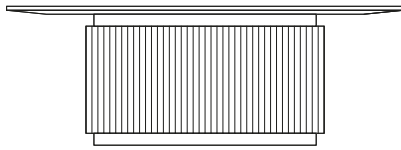

Metalli: Cromo - Ottone - Matte Black
Metals: Chrome - Brass - Matte Black

DIMENSIONI - DIMENSIONS

W 140 cm x H 35 cm x D 60 cm

Monti

TAVOLINO DA CAFFÈ - COFFEE TABLE

DIMENSIONI - DIMENSIONS

Ø 100 cm x H 35